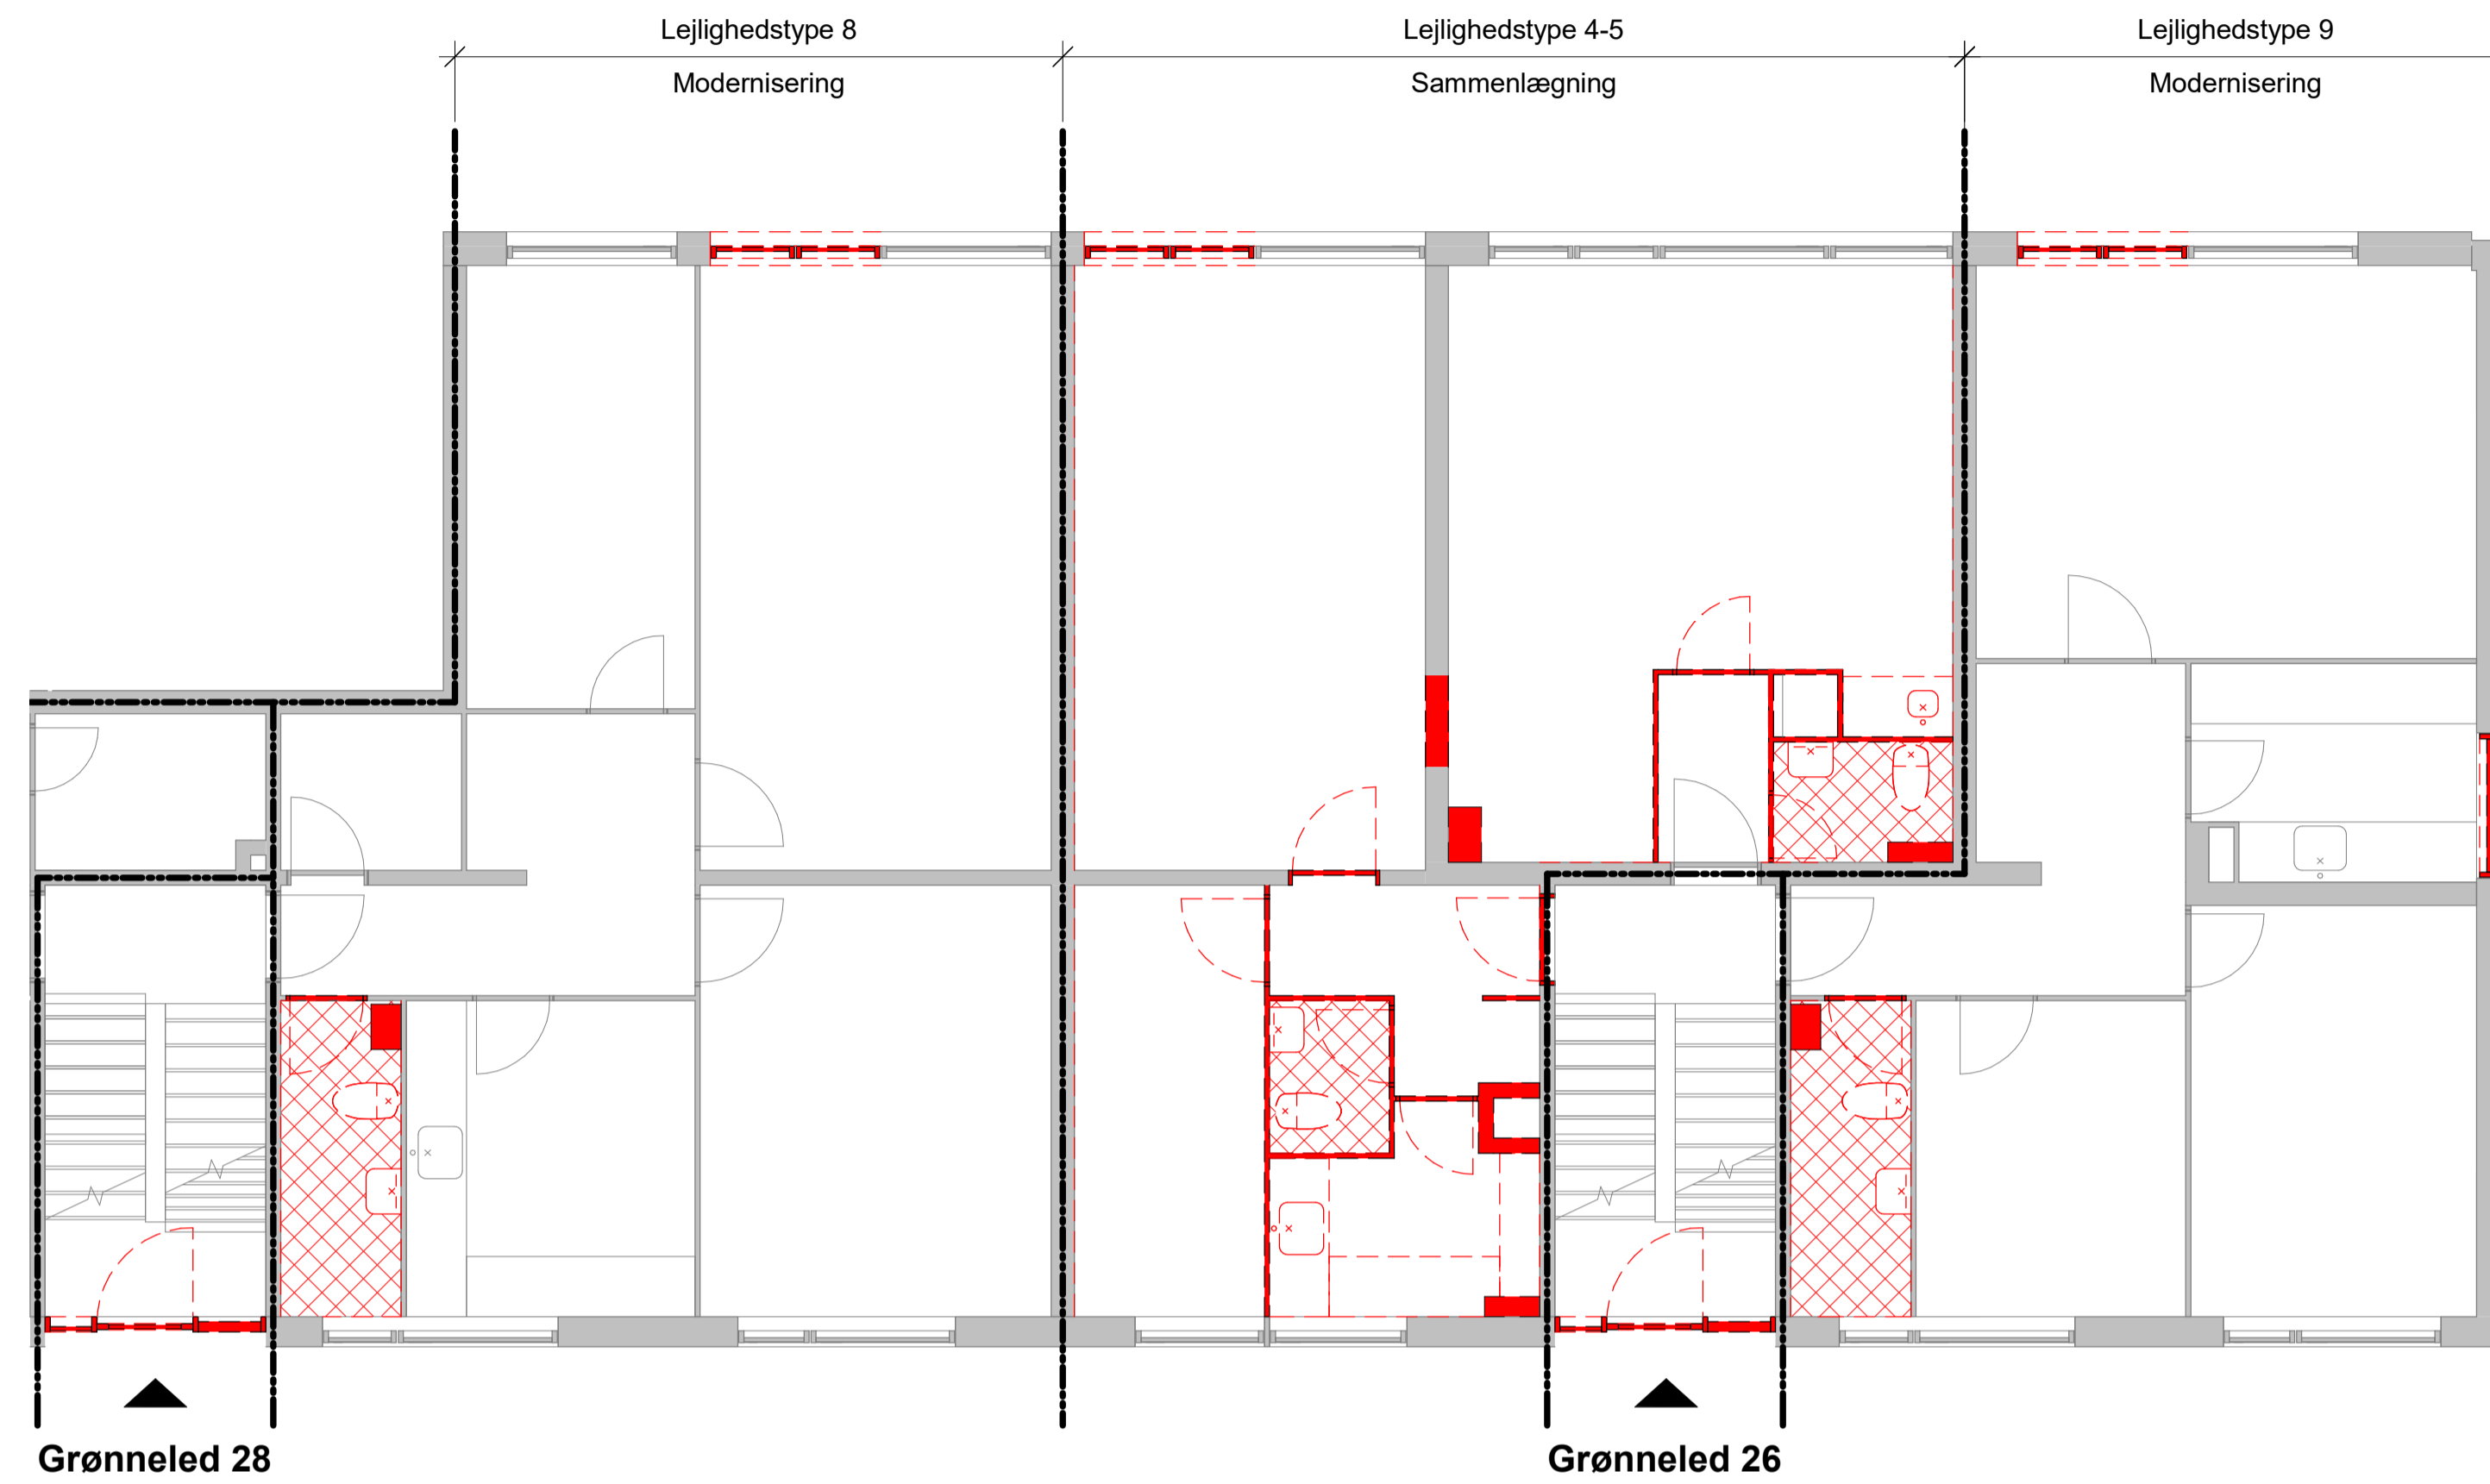

BLOK 1

Eksisterende lejlighedsplan samt nedrivningsplan

SIGNATURER

- Fremtidigt lejlighedsskel
- █ Eksisterende bygningsdele
- ▨ Nedrivnings trægulv opbygning
- ▩ Nedrivnings badgulv opbygning
- █ Nedrivnings bygningsdel
- ⤵ Nedrivning dør
- ⤵ Nedrivning vindue
- ▲ Primær indgang

Fremtidig lejlighedsplan

SIGNATURER

- Fremtidigt lejlighedsskel
- ▨ Fremtidige bygningsdele
- ⤵ Fremtidig dør
- ⤵ Fremtidigt vindue
- ⊗ Installationsskakt
- ▲ Primær indgang