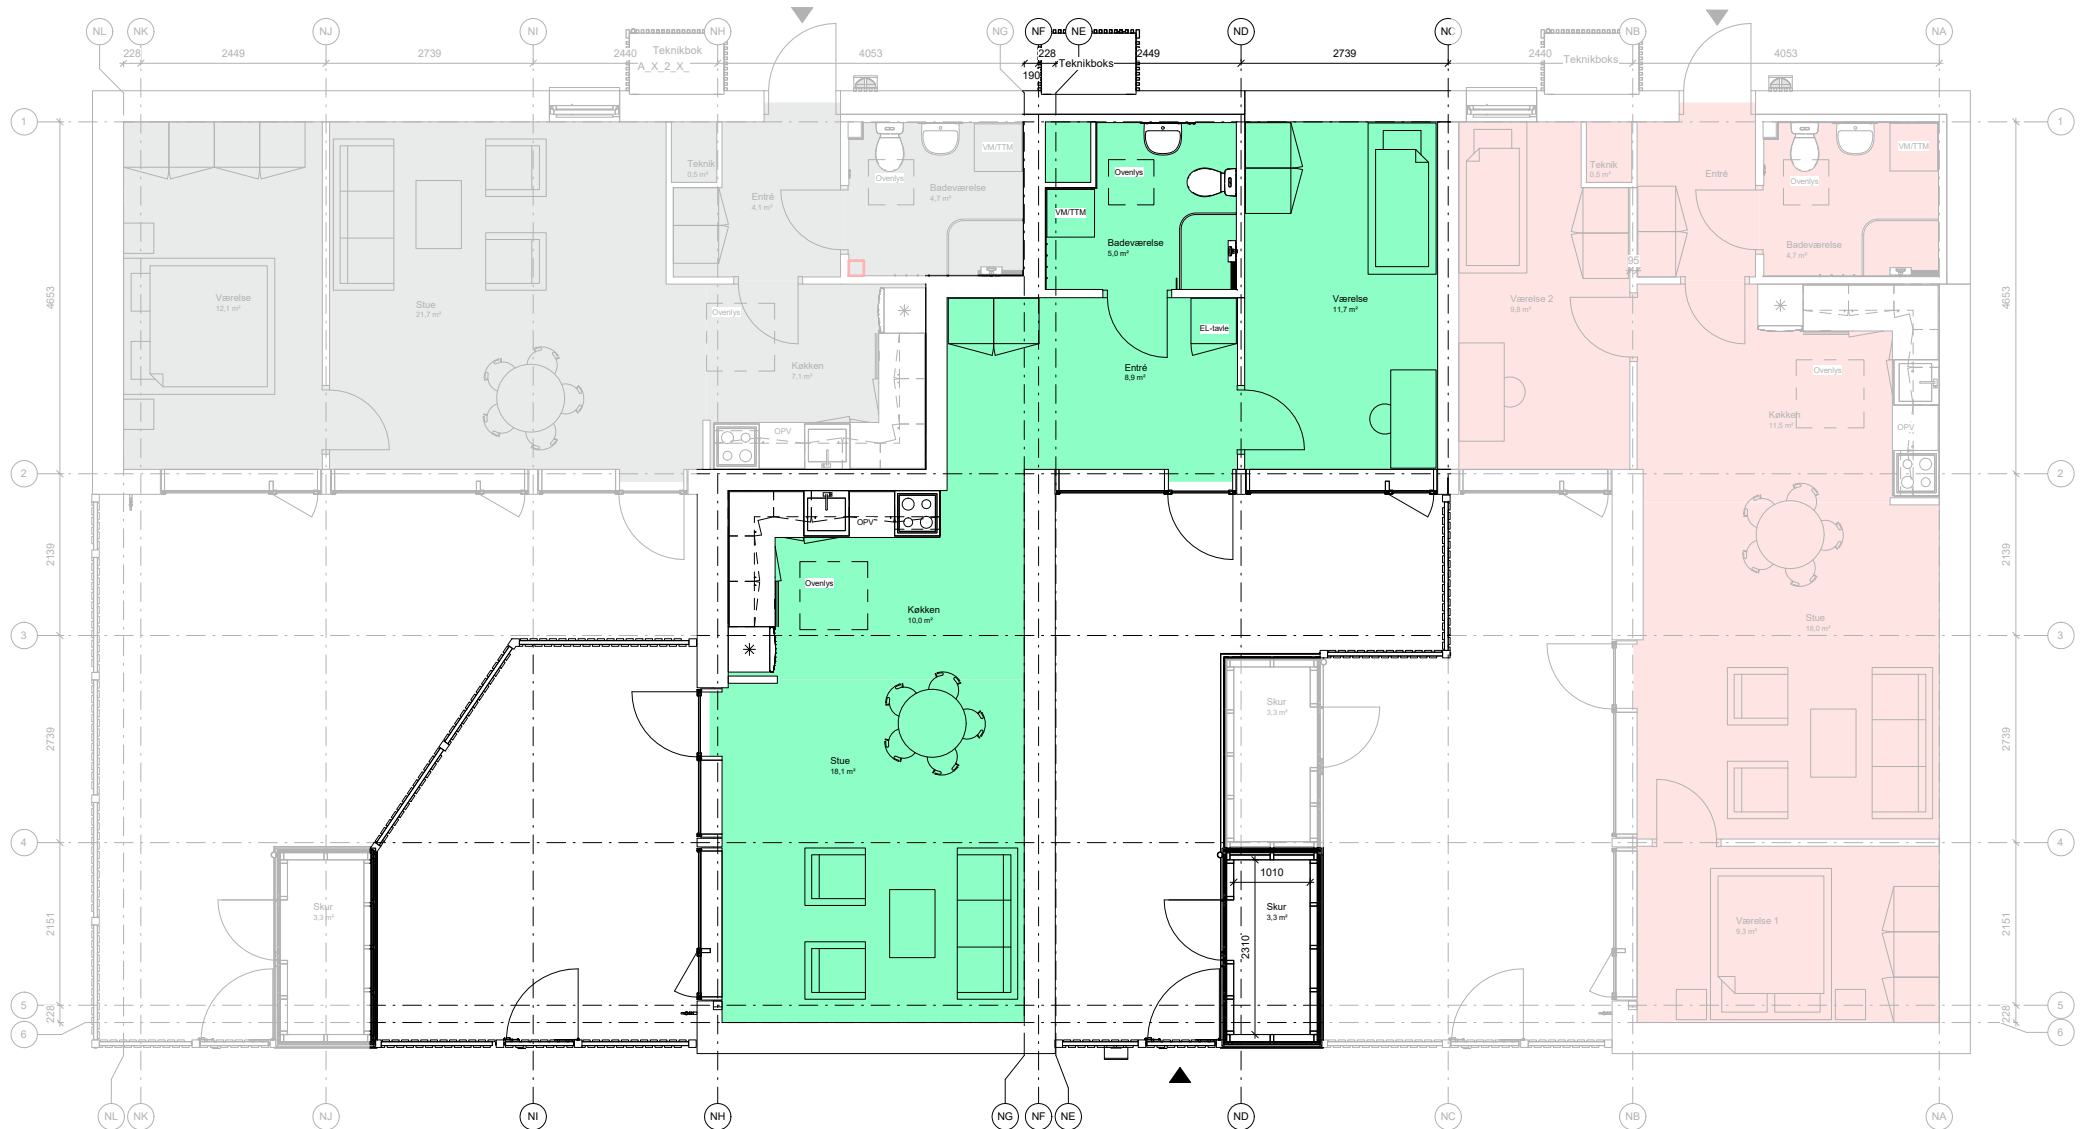

OPDELTE BOLIGER - Albertslund Syd

TYPE 1A-S

Samlet areal (brutto): 62,1 m²

Adresser:

Hjulet 2D, 14C

Svanen 7A, 8B, 10B, 11A, 12B, 14B

OPDELTE BOLIGER - Albertslund Syd

TYPE 1B

Samlet areal (brutto): 62,1 m²

Adresser:

Svanen 7D, 11D

OPDELTE BOLIGER - Albertslund Syd

TYPE 1B-S

Samlet areal (brutto): 62,1 m²

Adresser:

Vægten 2D

OPDELTE BOLIGER - Albertslund Syd

TYPE 2A

Samlet areal (brutto): 68,6 m²

Adresser:

Vægten 2AB
Ankeret 10AB, 10CD
Hjulet 2AB, 13AB, 13CD
Svanen 4AB, 7CD, 11CD

OPDELTE BOLIGER - Albertslund Syd

TYPE 2A-S

Samlet areal (brutto): 68,6 m²

Adresser:

Hjulet 2CD

Svanen 7AB, 8AB, 10AB, 11AB, 12AB, 14AB

OPDELTE BOLIGER - Albertslund Syd

TYPE 2B

Samlet areal (brutto): 65,4 m²

Adresser:

Hjulet 14AD