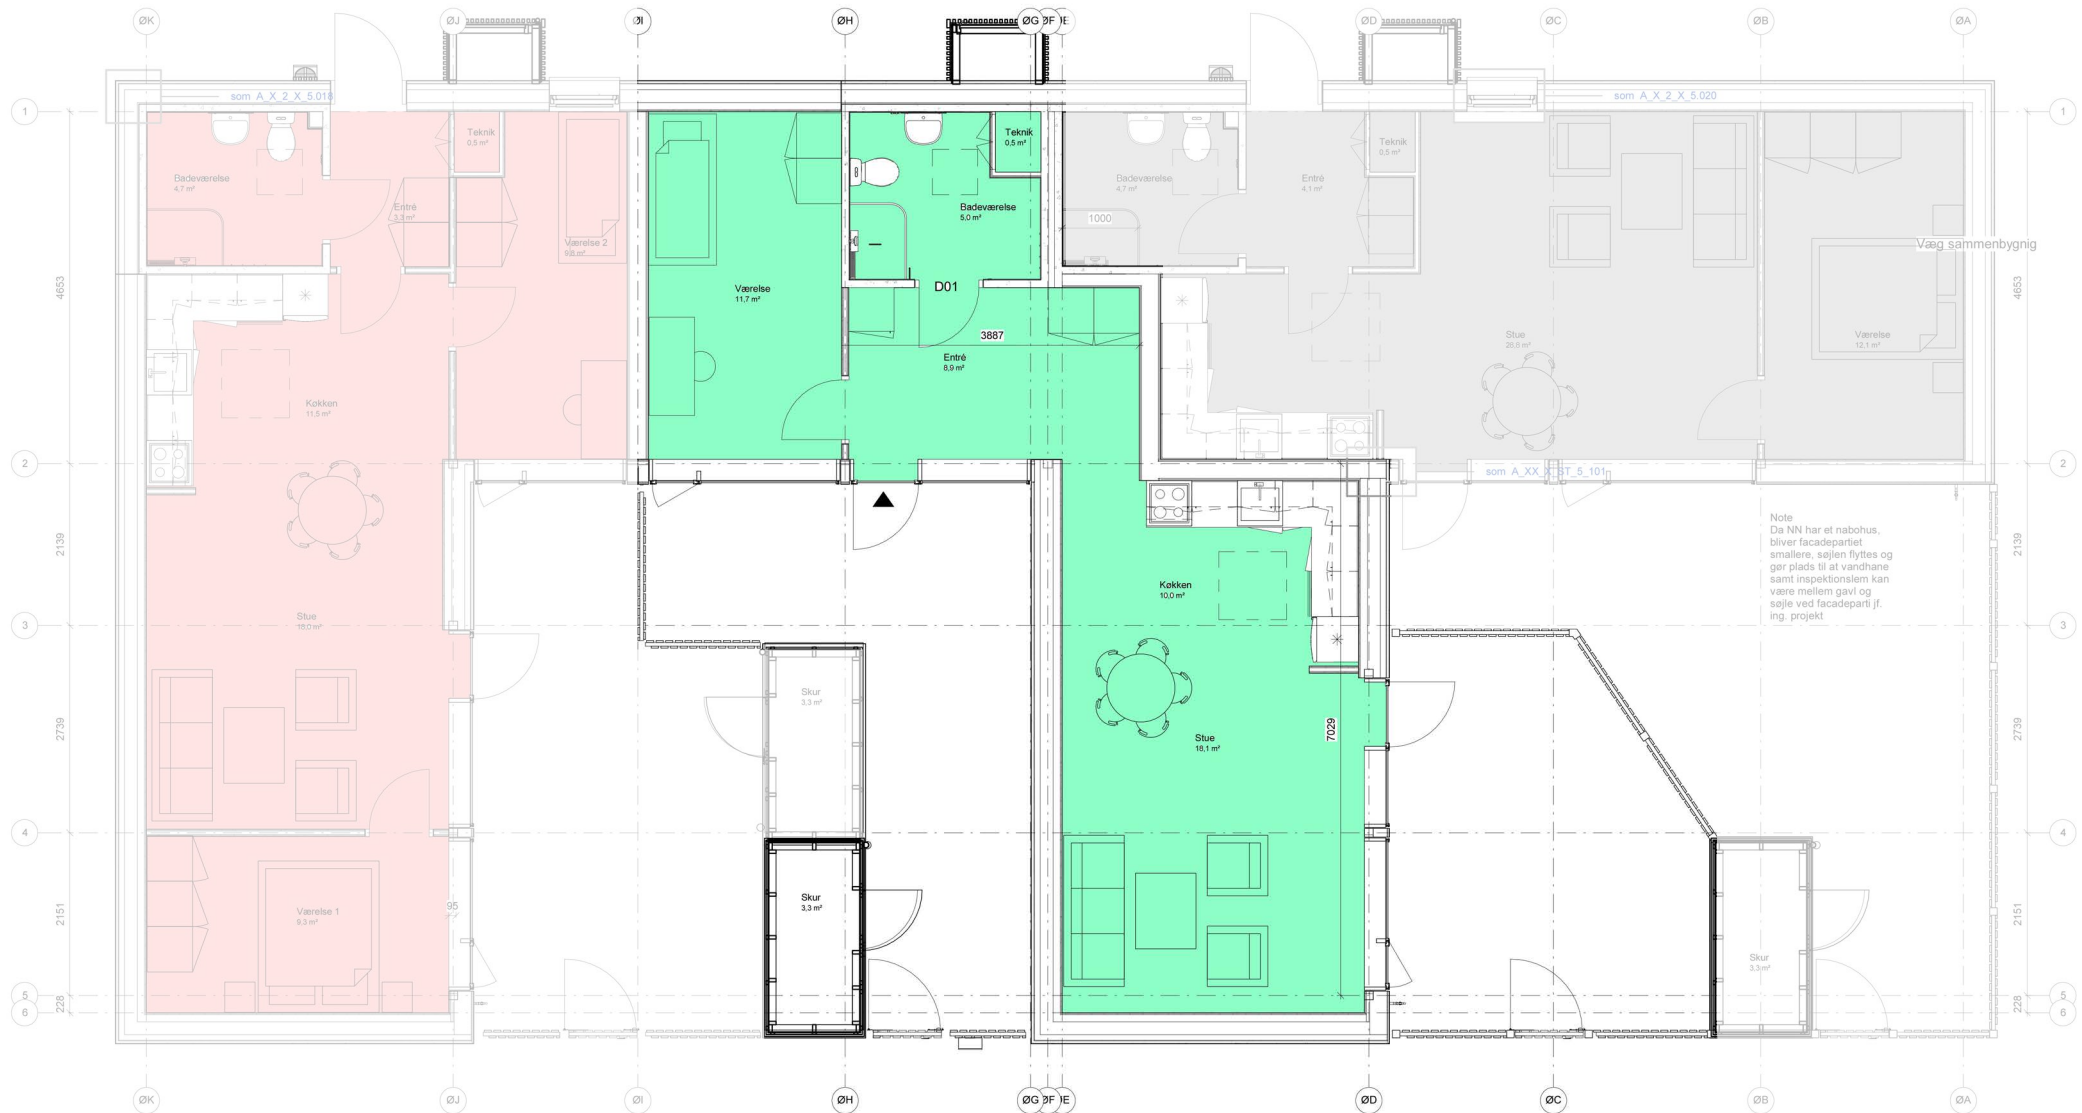

OPDELTE BOLIGER - Albertslund Syd

TYPE 1A-S

Samlet areal (brutto): 62,1 m²

Adresser:

Hjulet 2D, 14C

Svanen 7A, 8B, 10B, 11A, 12B, 14B

OPDELTE BOLIGER - Albertslund Syd

TYPE 1B

Samlet areal (brutto): 62,1 m²

Adresser:

Svanen 7D, 11D

OPDELTE BOLIGER - Albertslund Syd

TYPE 1B-S

Samlet areal (brutto): 62,1 m²

Adresser:

Vægten 2D

OPDELTE BOLIGER - Albertslund Syd

TYPE 2A

Samlet areal (brutto): 68,6 m²

Adresser:

Vægten 2AB
Ankeret 10AB, 10CD
Hjulet 2AB, 13AB, 13CD
Svanen 4AB, 7CD, 11CD

OPDELTE BOLIGER - Albertslund Syd

TYPE 2A-S

Samlet areal (brutto): 68,6 m²

Adresser:

Hjulet 2CD

Svanen 7AB, 8AB, 10AB, 11AB, 12AB, 14AB

OPDELTE BOLIGER - Albertslund Syd

TYPE 2B

Samlet areal (brutto): 65,4 m²

Adresser:

Hjulet 14AD