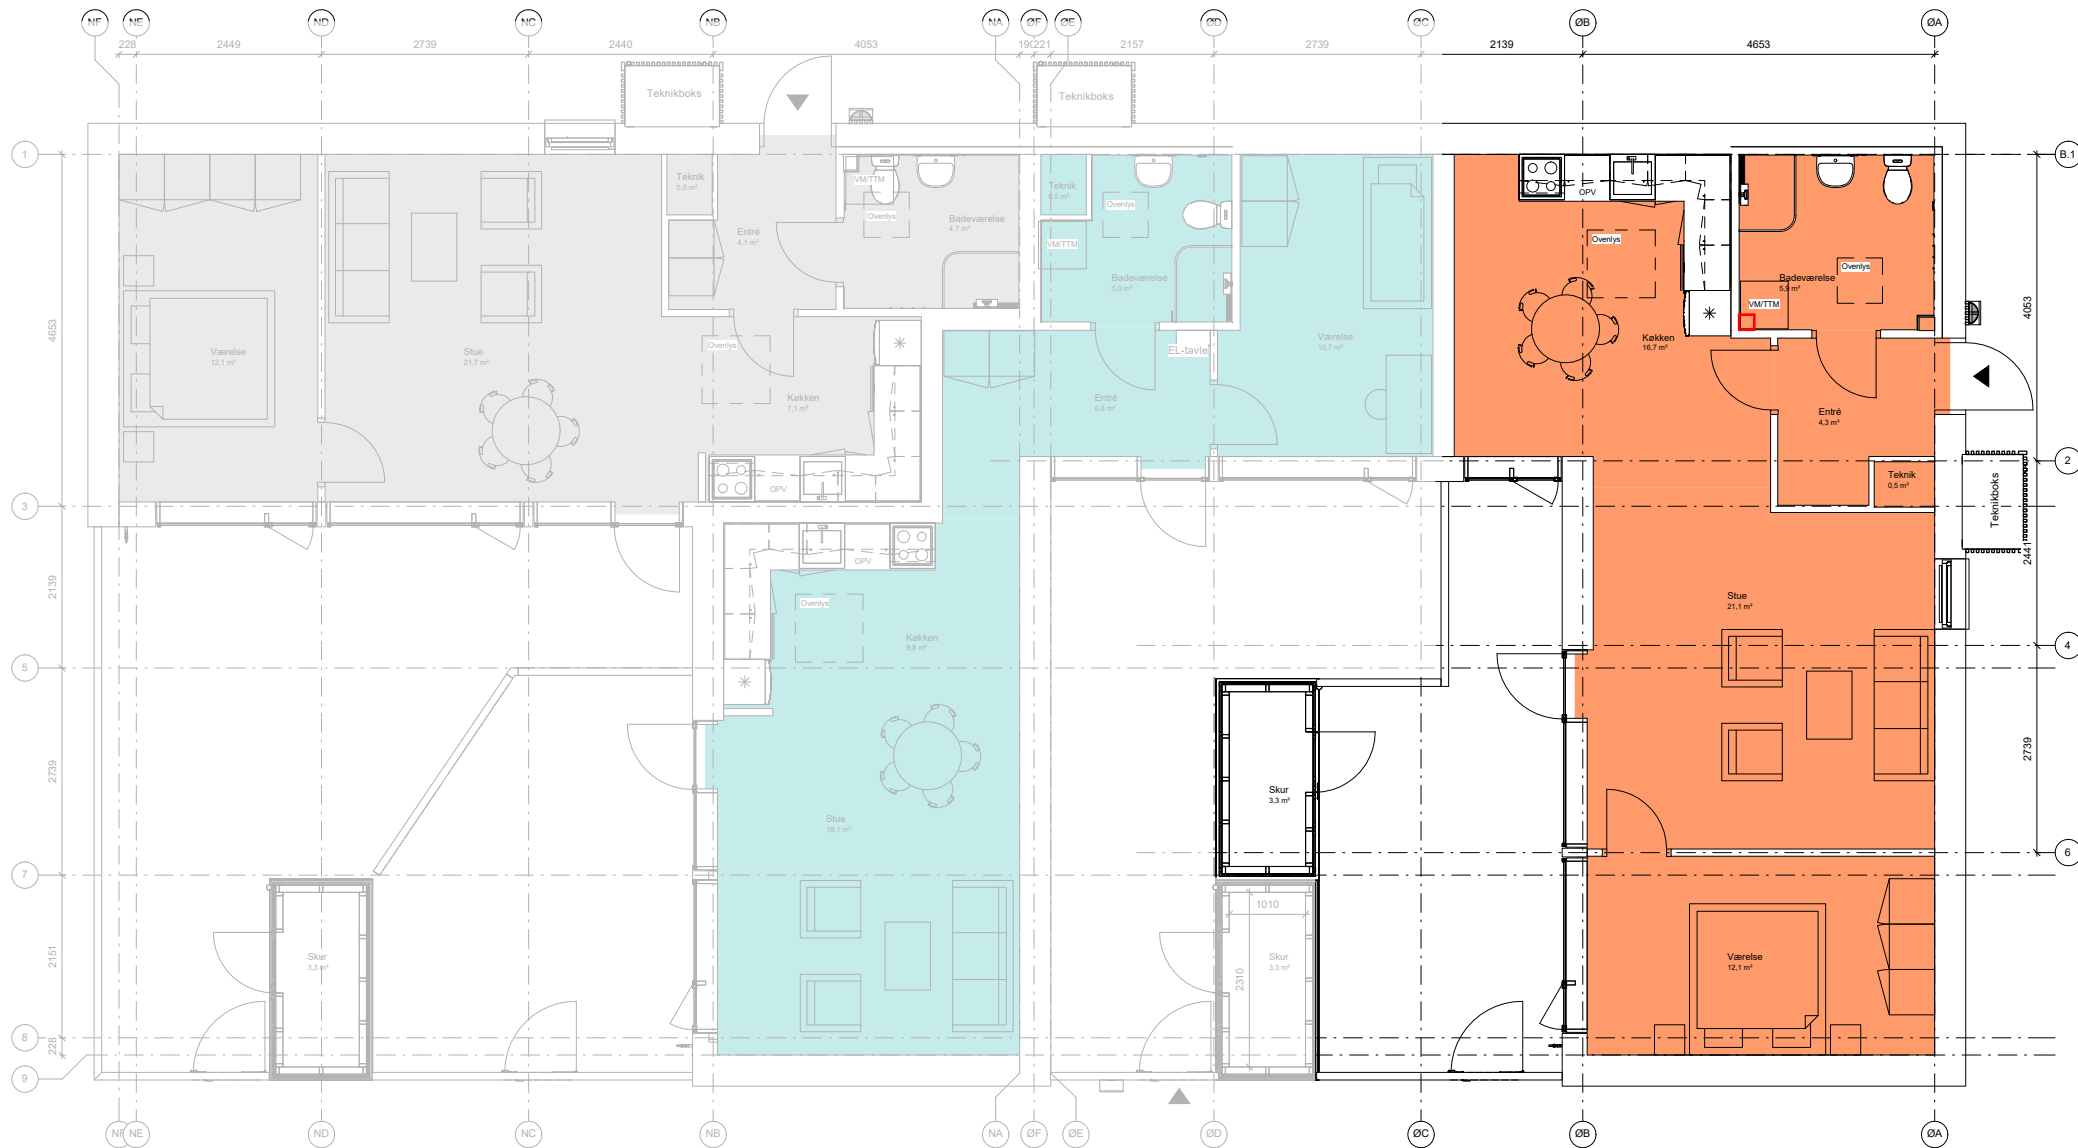

Svanen 7B, 8A, 10A, 11B, 12A, 14A

OPDELTE BOLIGER - Albertslund Syd

TYPE 4

Samlet areal (brutto): 75,3 m²

Adresser:

Hjulet 14D

Svanen 7C, 8C, 10C, 11C, 12C, 14C

OPDELTE BOLIGER - Albertslund Syd