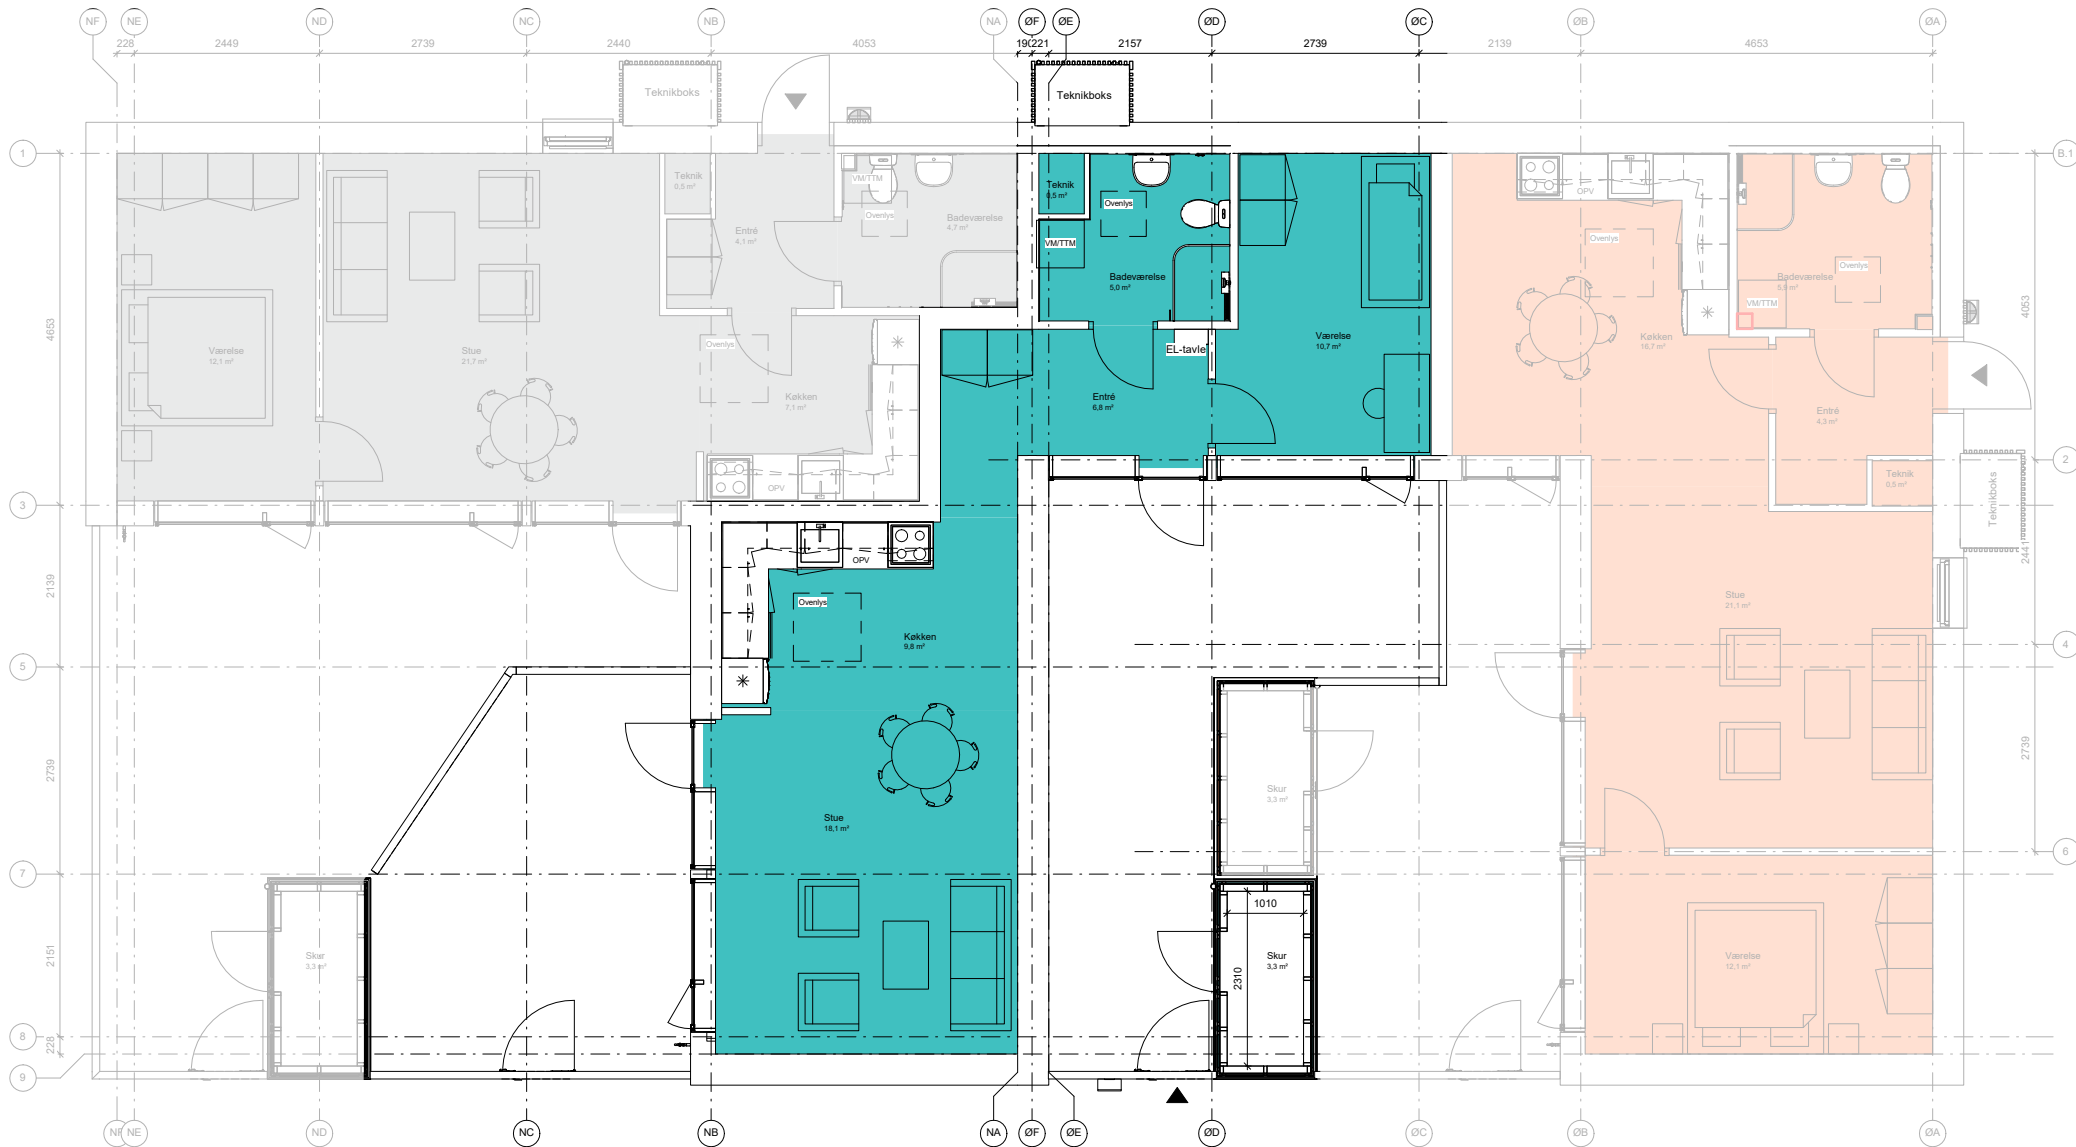

TYPE 2B

Samlet areal (brutto): 65,4 m²

Adresser:

Hjulet 14AD

Svanen 8CD, 10CD, 12CD, 14CD

OPDELTE BOLIGER - Albertslund Syd