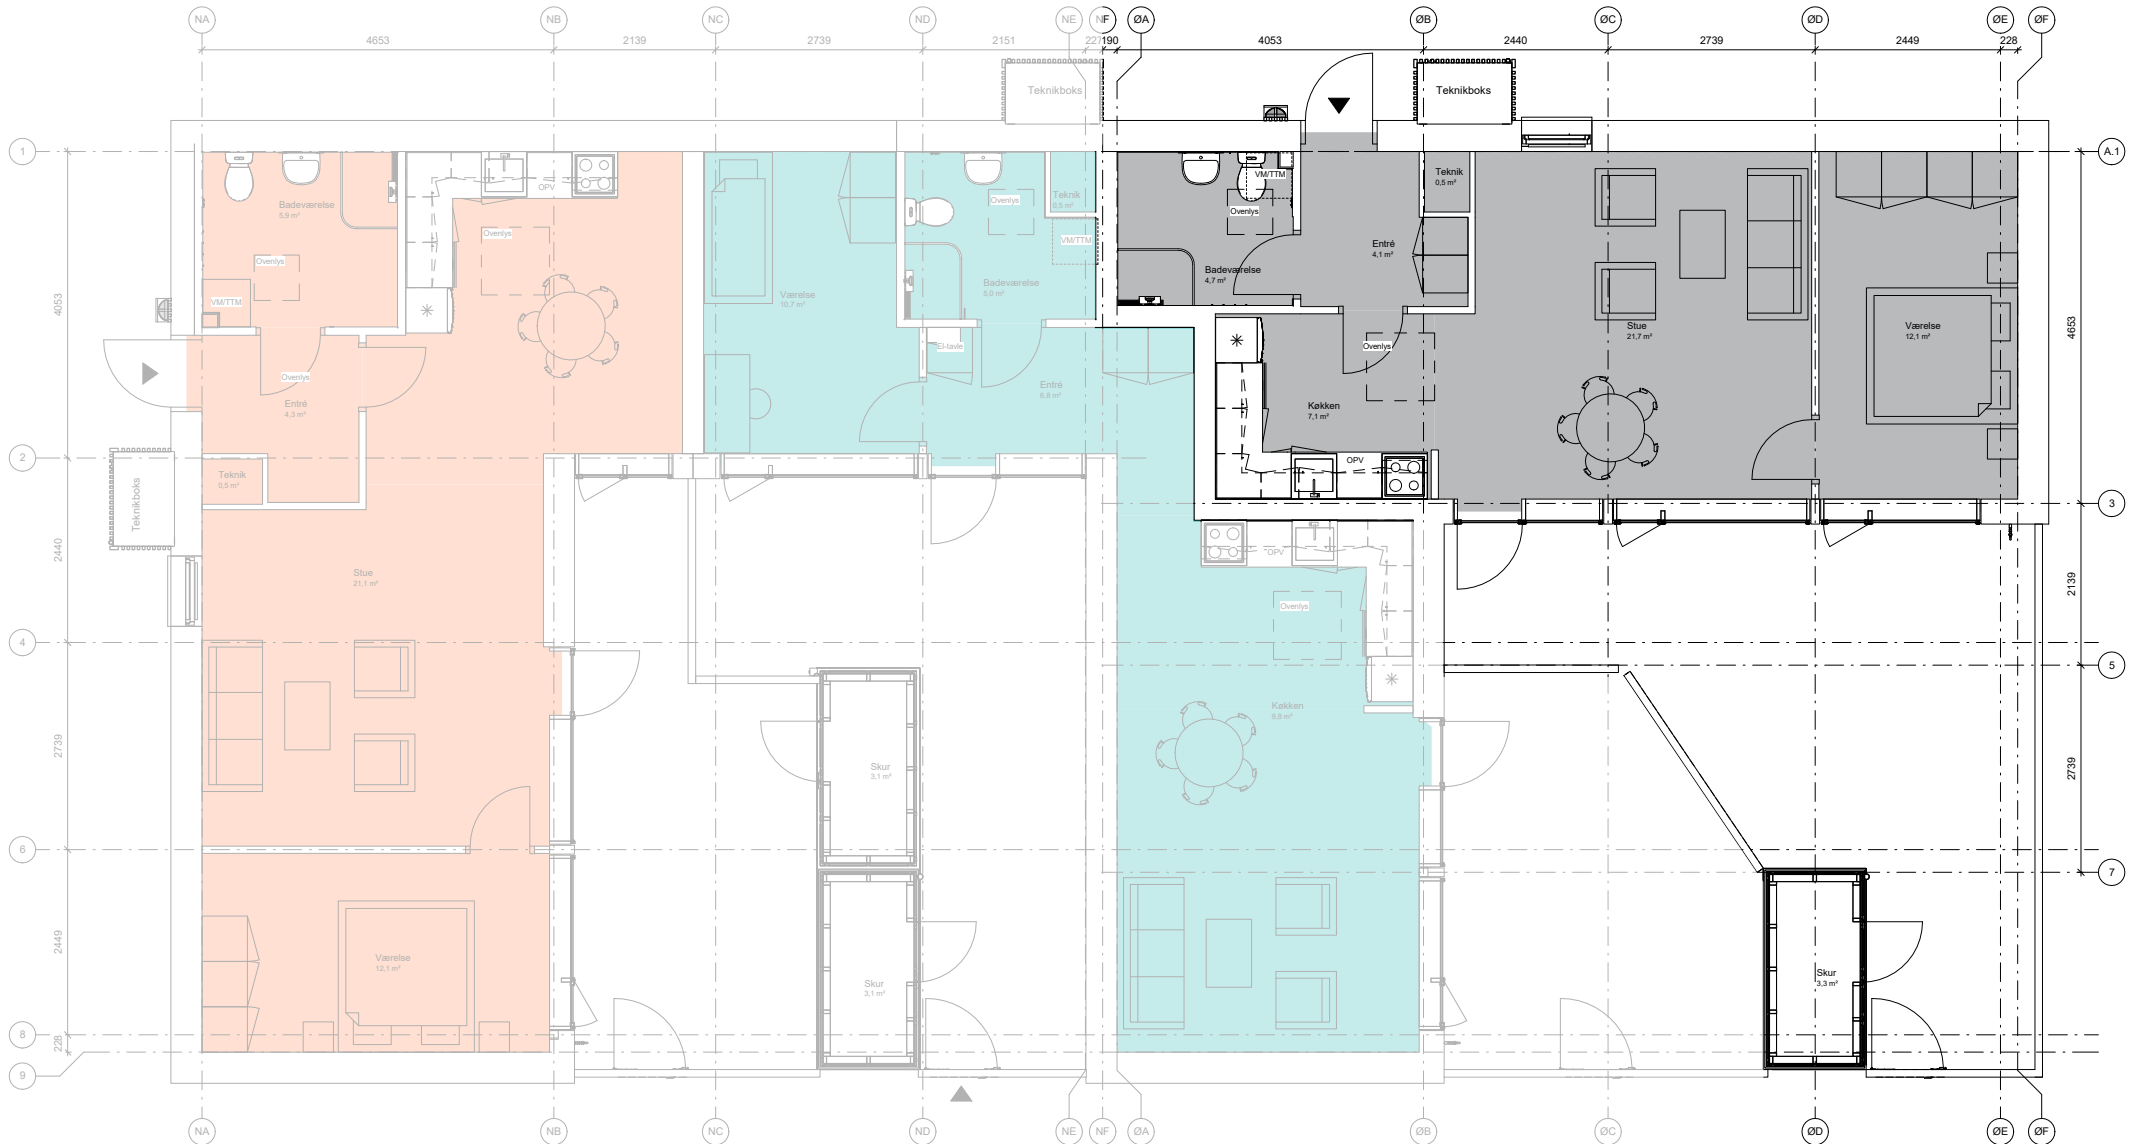

OPDELTE BOLIGER

Albertslund Syd

OVERSIGT OVER BOLIGTYPER
22. oktober 2019

Tegnestuen Vandkunsten

TYPE 1A

Samlet areal (brutto): 62,1 m²

Adresser:

Vægten 2A
Ankeret 10A, 10C
Hjulet 2A, 13C, 14A
Svanen 4A, 8D, 10D, 12D, 14D

OPDELTE BOLIGER - Albertslund Syd

TYPE 1A-S

Samlet areal (brutto): 62,1 m²

Adresser:

Hjulet 2D, 14C

Svanen 7A, 8B, 10B, 11A, 12B, 14B

OPDELTE BOLIGER - Albertslund Syd

TYPE 1B

Samlet areal (brutto): 62,1 m²

Adresser:

Svanen 7D, 11D

OPDELTE BOLIGER - Albertslund Syd

TYPE 1B-S

Samlet areal (brutto): 62,1 m²

Adresser:

Vægten 2D

OPDELTE BOLIGER - Albertslund Syd

TYPE 2A

Samlet areal (brutto): 68,6 m²

Adresser:

Vægten 2AB
Ankeret 10AB, 10CD
Hjulet 2AB, 13AB, 13CD
Svanen 4AB, 7CD, 11CD

OPDELTE BOLIGER - Albertslund Syd

TYPE 2A-S

Samlet areal (brutto): 68,6 m²