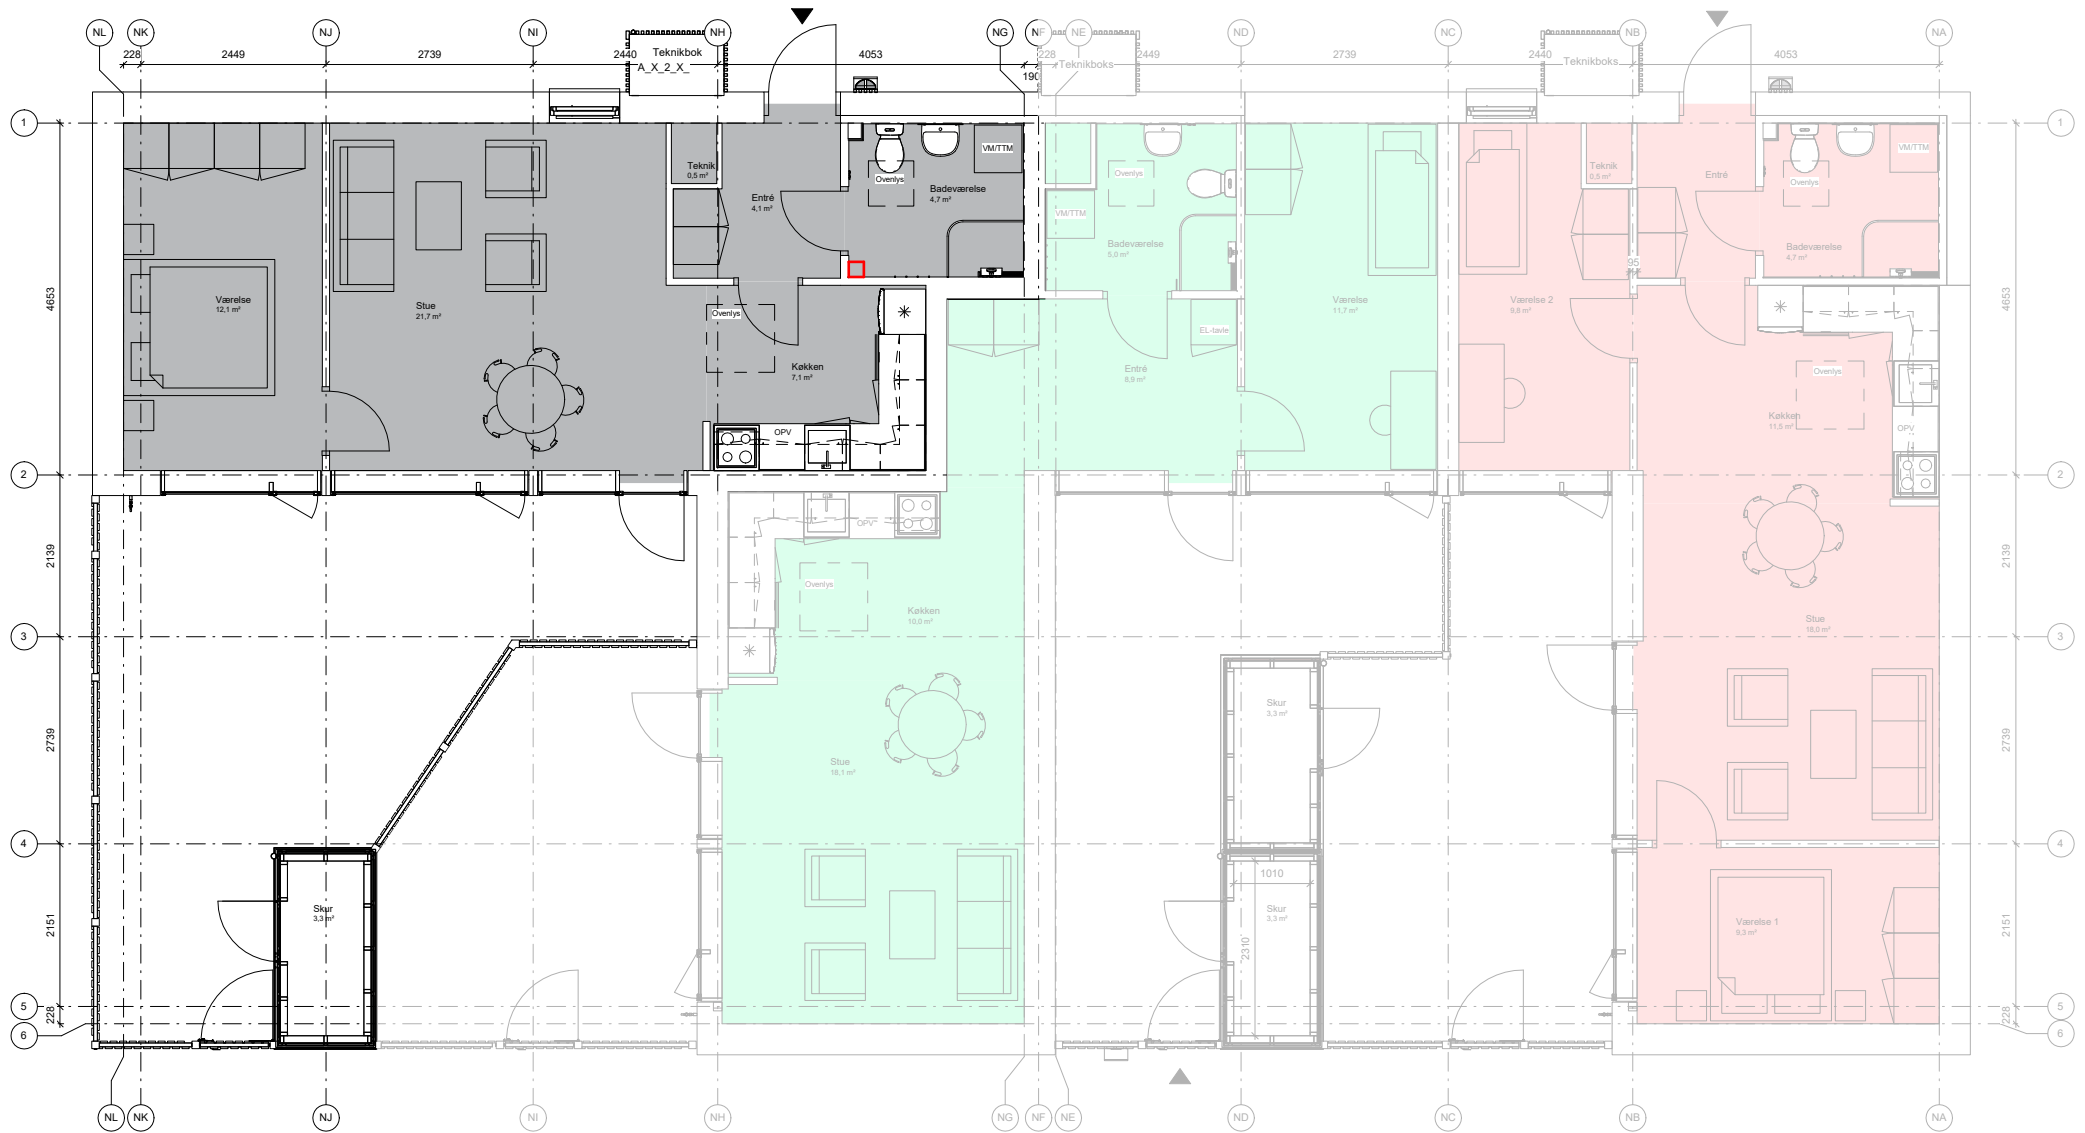

OPDELTE BOLIGER

Albertslund Syd

OVERSIGT OVER BOLIGTYPER
22. oktober 2019

Tegnestuen Vandkunsten

TYPE 1A

Samlet areal (brutto): 62,1 m²

Adresser:

Vægten 2A
Ankeret 10A, 10C
Hjulet 2A, 13C, 14A
Svanen 4A, 8D, 10D, 12D, 14D

OPDELTE BOLIGER - Albertslund Syd

TYPE 1A-S

Samlet areal (brutto): 62,1 m²

Adresser:

Hjulet 2D, 14C

Svanen 7A, 8B, 10B, 11A, 12B, 14B

OPDELTE BOLIGER - Albertslund Syd

TYPE 1B

Samlet areal (brutto): 62,1 m²

Adresser:

Svanen 7D, 11D

OPDELTE BOLIGER - Albertslund Syd

TYPE 1B-S

Samlet areal (brutto): 62,1 m²

Adresser:

Vægten 2D

OPDELTE BOLIGER - Albertslund Syd

TYPE 2A

Samlet areal (brutto): 68,6 m²

Adresser:

Vægten 2AB
Ankeret 10AB, 10CD
Hjulet 2AB, 13AB, 13CD
Svanen 4AB, 7CD, 11CD

OPDELTE BOLIGER - Albertslund Syd

TYPE 2A-S

Samlet areal (brutto): 68,6 m²