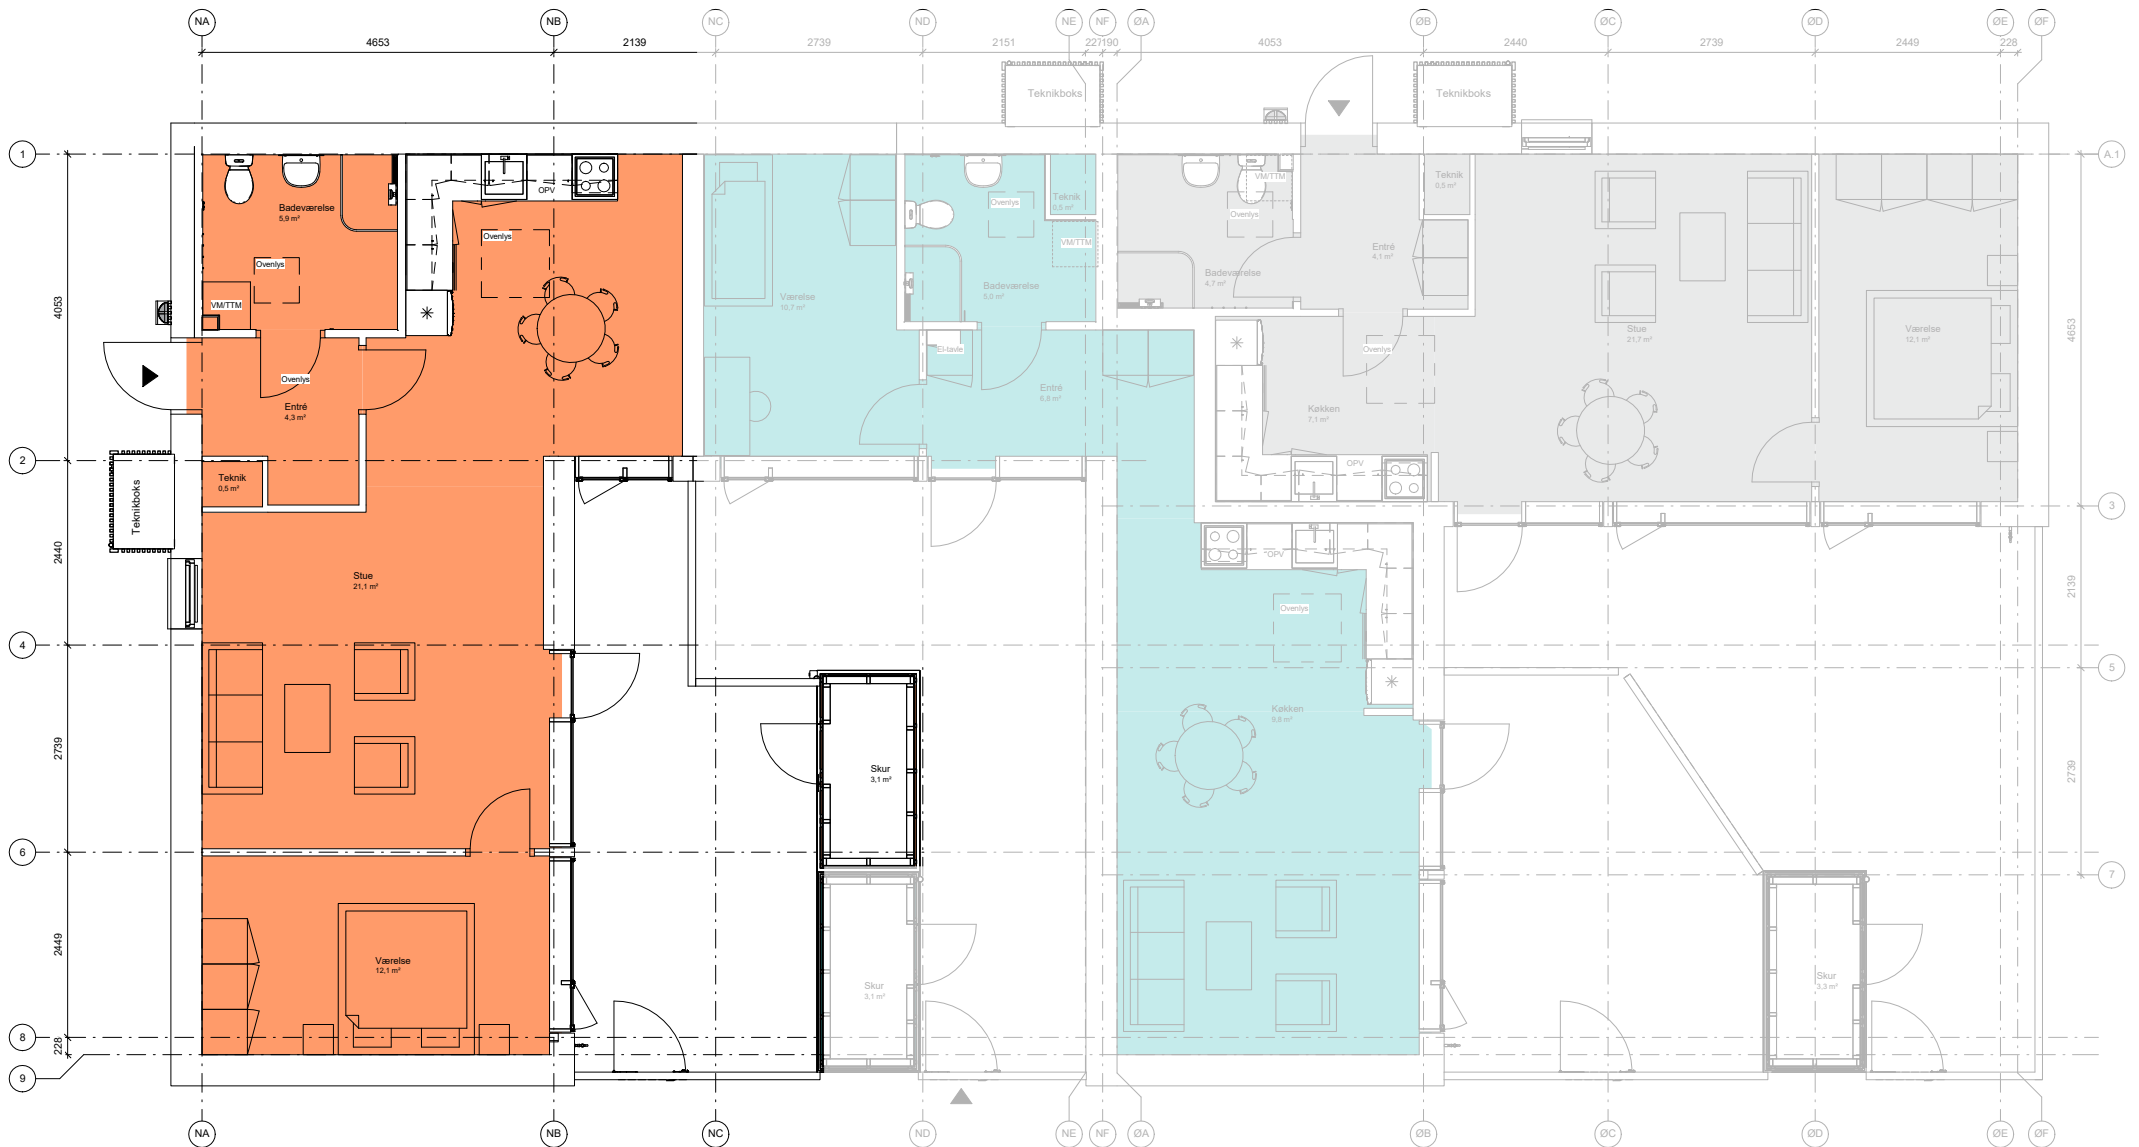

TYPE 4-S

Samlet areal (brutto): 75,3 m²

Adresser:

Vægten 2C

Hjulet 14B

OPDELTE BOLIGER - Albertslund Syd

TYPE 5

Samlet areal (brutto): 78,1 m²