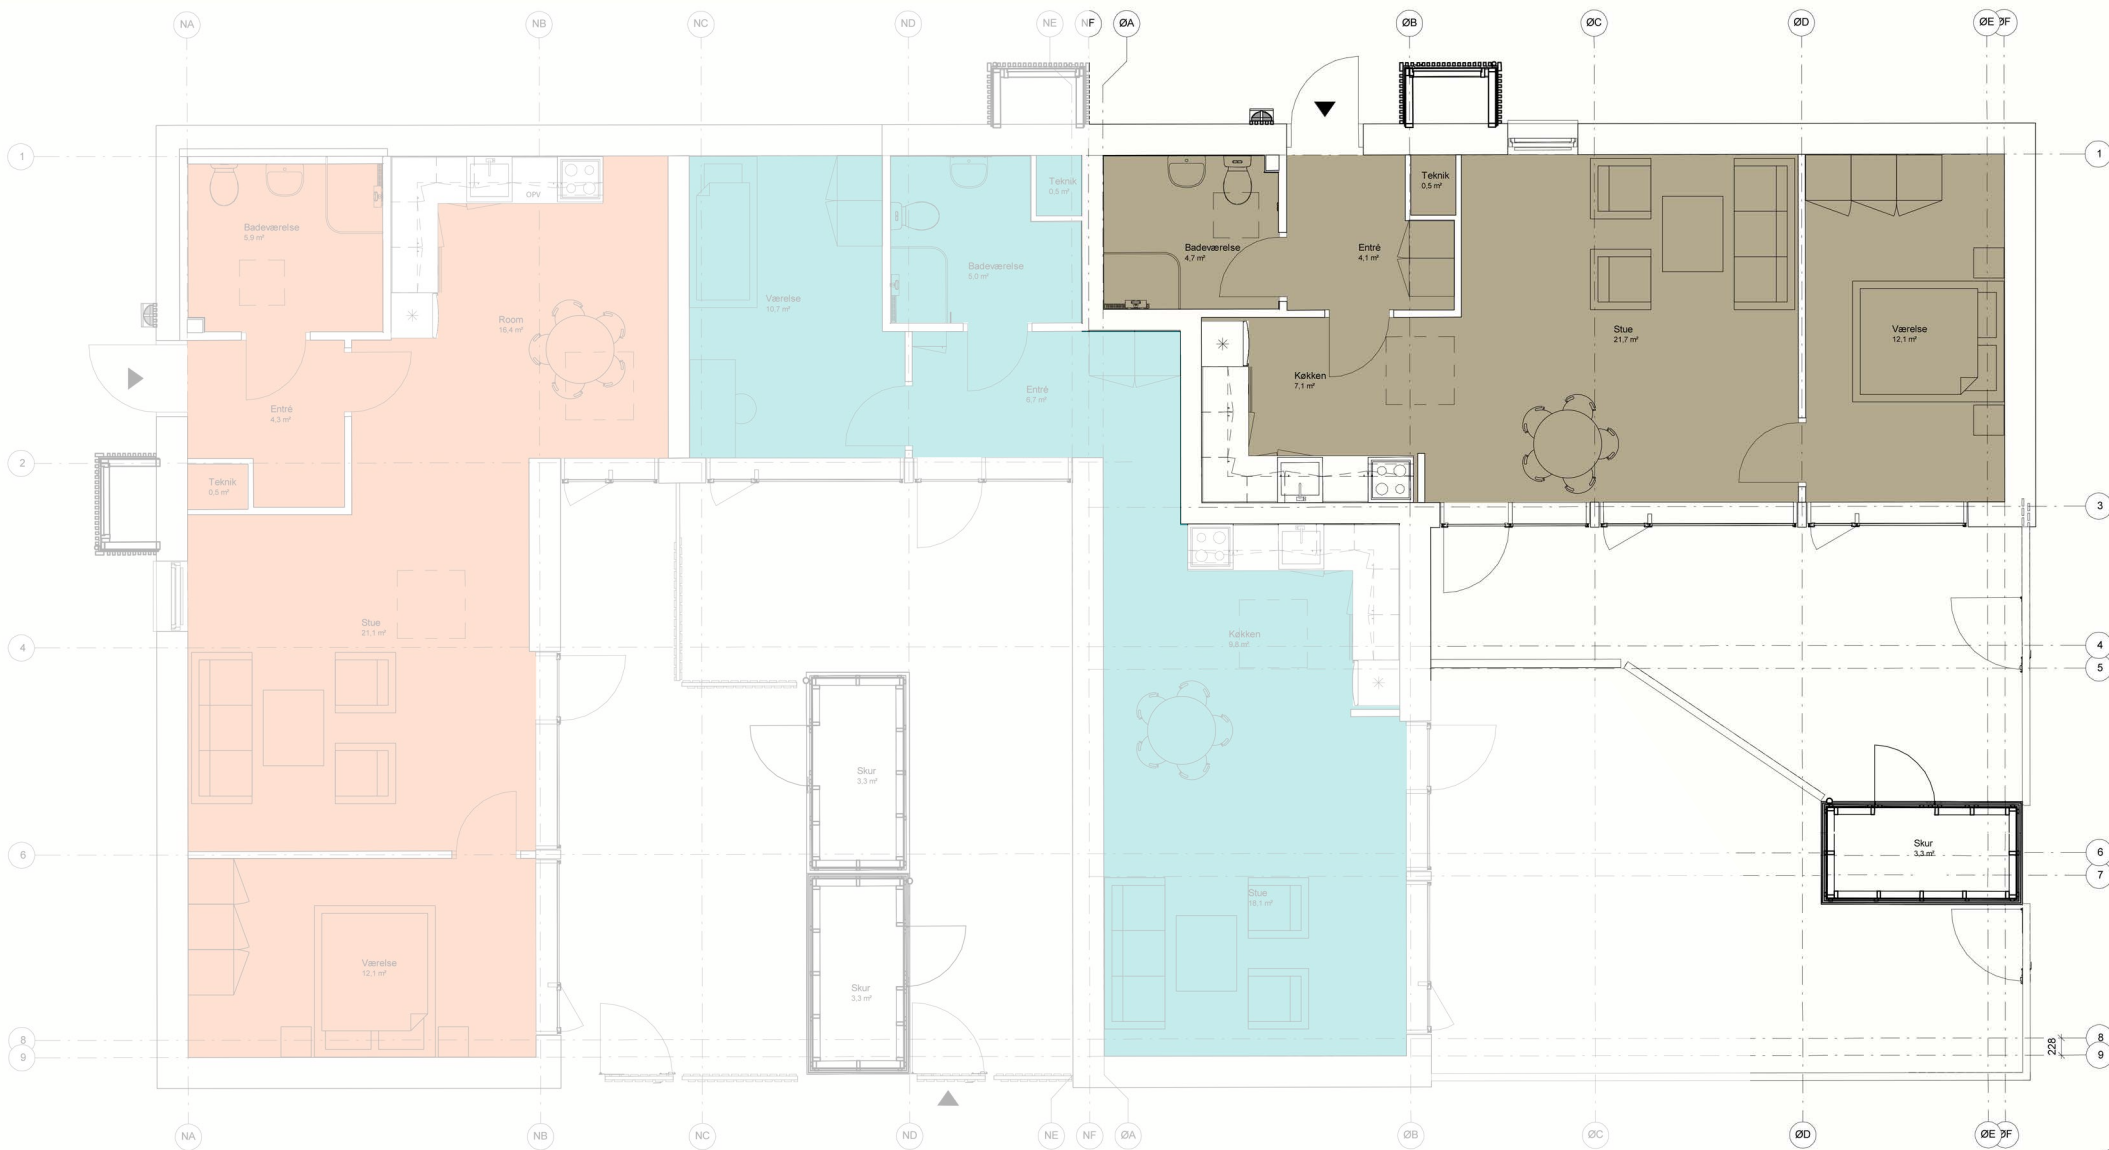

OPDELTE BOLIGER - Albertslund Syd

TYPE 1A-S

Samlet areal (brutto): 62,1 m²

Adresser:

Hjulet 2D, 14C

Svanen 7A, 8B, 10B, 11A, 12B, 14B

OPDELTE BOLIGER - Albertslund Syd

TYPE 1B

Samlet areal (brutto): 62,1 m²

Adresser:

Svanen 7D, 11D

OPDELTE BOLIGER - Albertslund Syd

TYPE 1B-S

Samlet areal (brutto): 62,1 m²

Adresser:

Vægten 2D

OPDELTE BOLIGER - Albertslund Syd

TYPE 2A

Samlet areal (brutto): 68,6 m²

Adresser:

Vægten 2AB
Ankeret 10AB, 10CD
Hjulet 2AB, 13AB, 13CD
Svanen 4AB, 7CD, 11CD

OPDELTE BOLIGER - Albertslund Syd

TYPE 2A-S

Samlet areal (brutto): 68,6 m²

Adresser:

Hjulet 2CD

Svanen 7AB, 8AB, 10AB, 11AB, 12AB, 14AB

OPDELTE BOLIGER - Albertslund Syd

TYPE 2B

Samlet areal (brutto): 65,4 m²

Adresser:

Hjulet 14AD