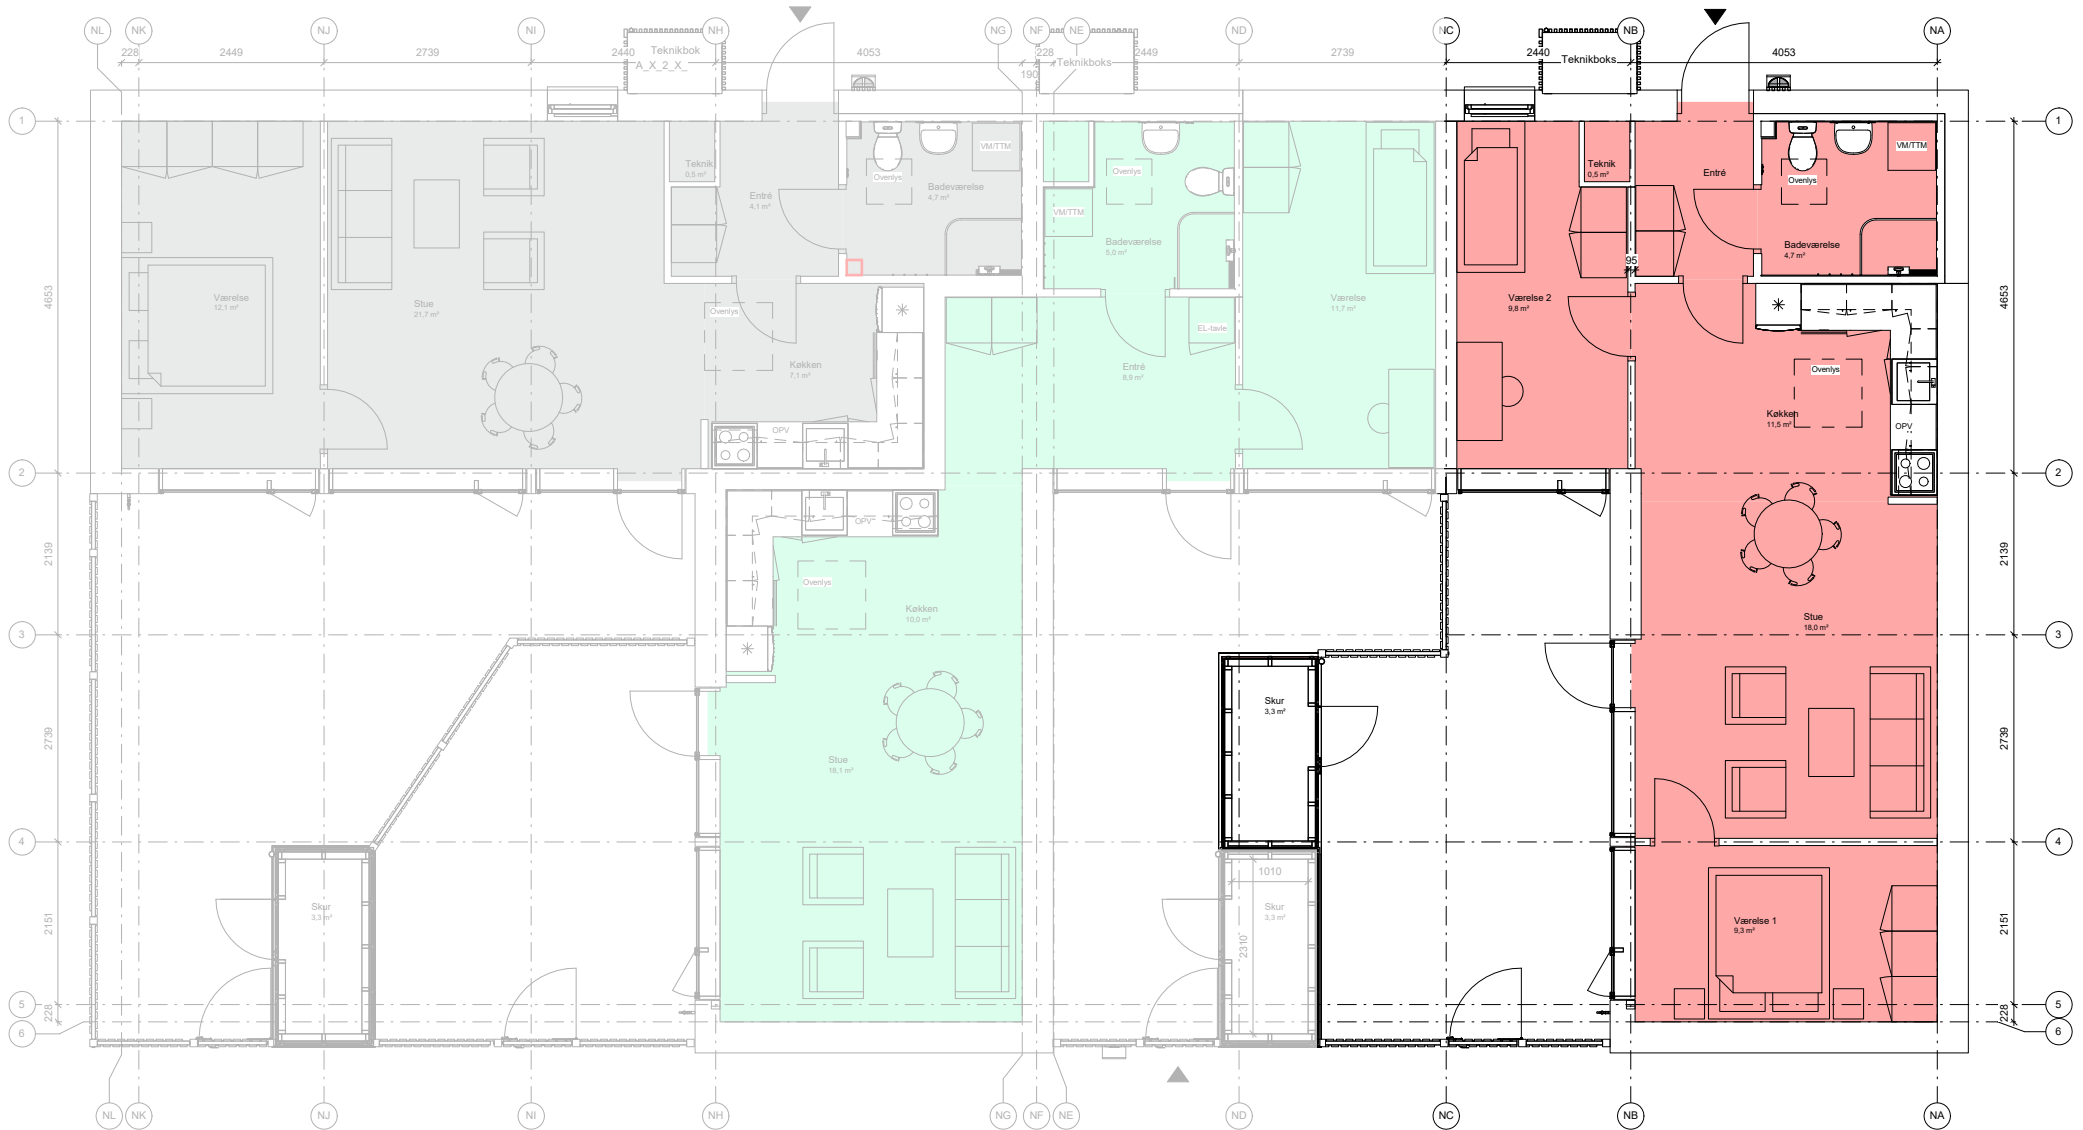

Samlet areal (brutto): 71,8 m²

Adresser:

Vægten 2B
Ankeret 10B, 10D
Hjulet 2B, 13B, 13D
Svanen 4B, 16B

OPDELTE BOLIGER - Albertslund Syd

TYPE 3-S

Samlet areal (brutto): 71,8 m²

Adresser:

Hjulet 2C