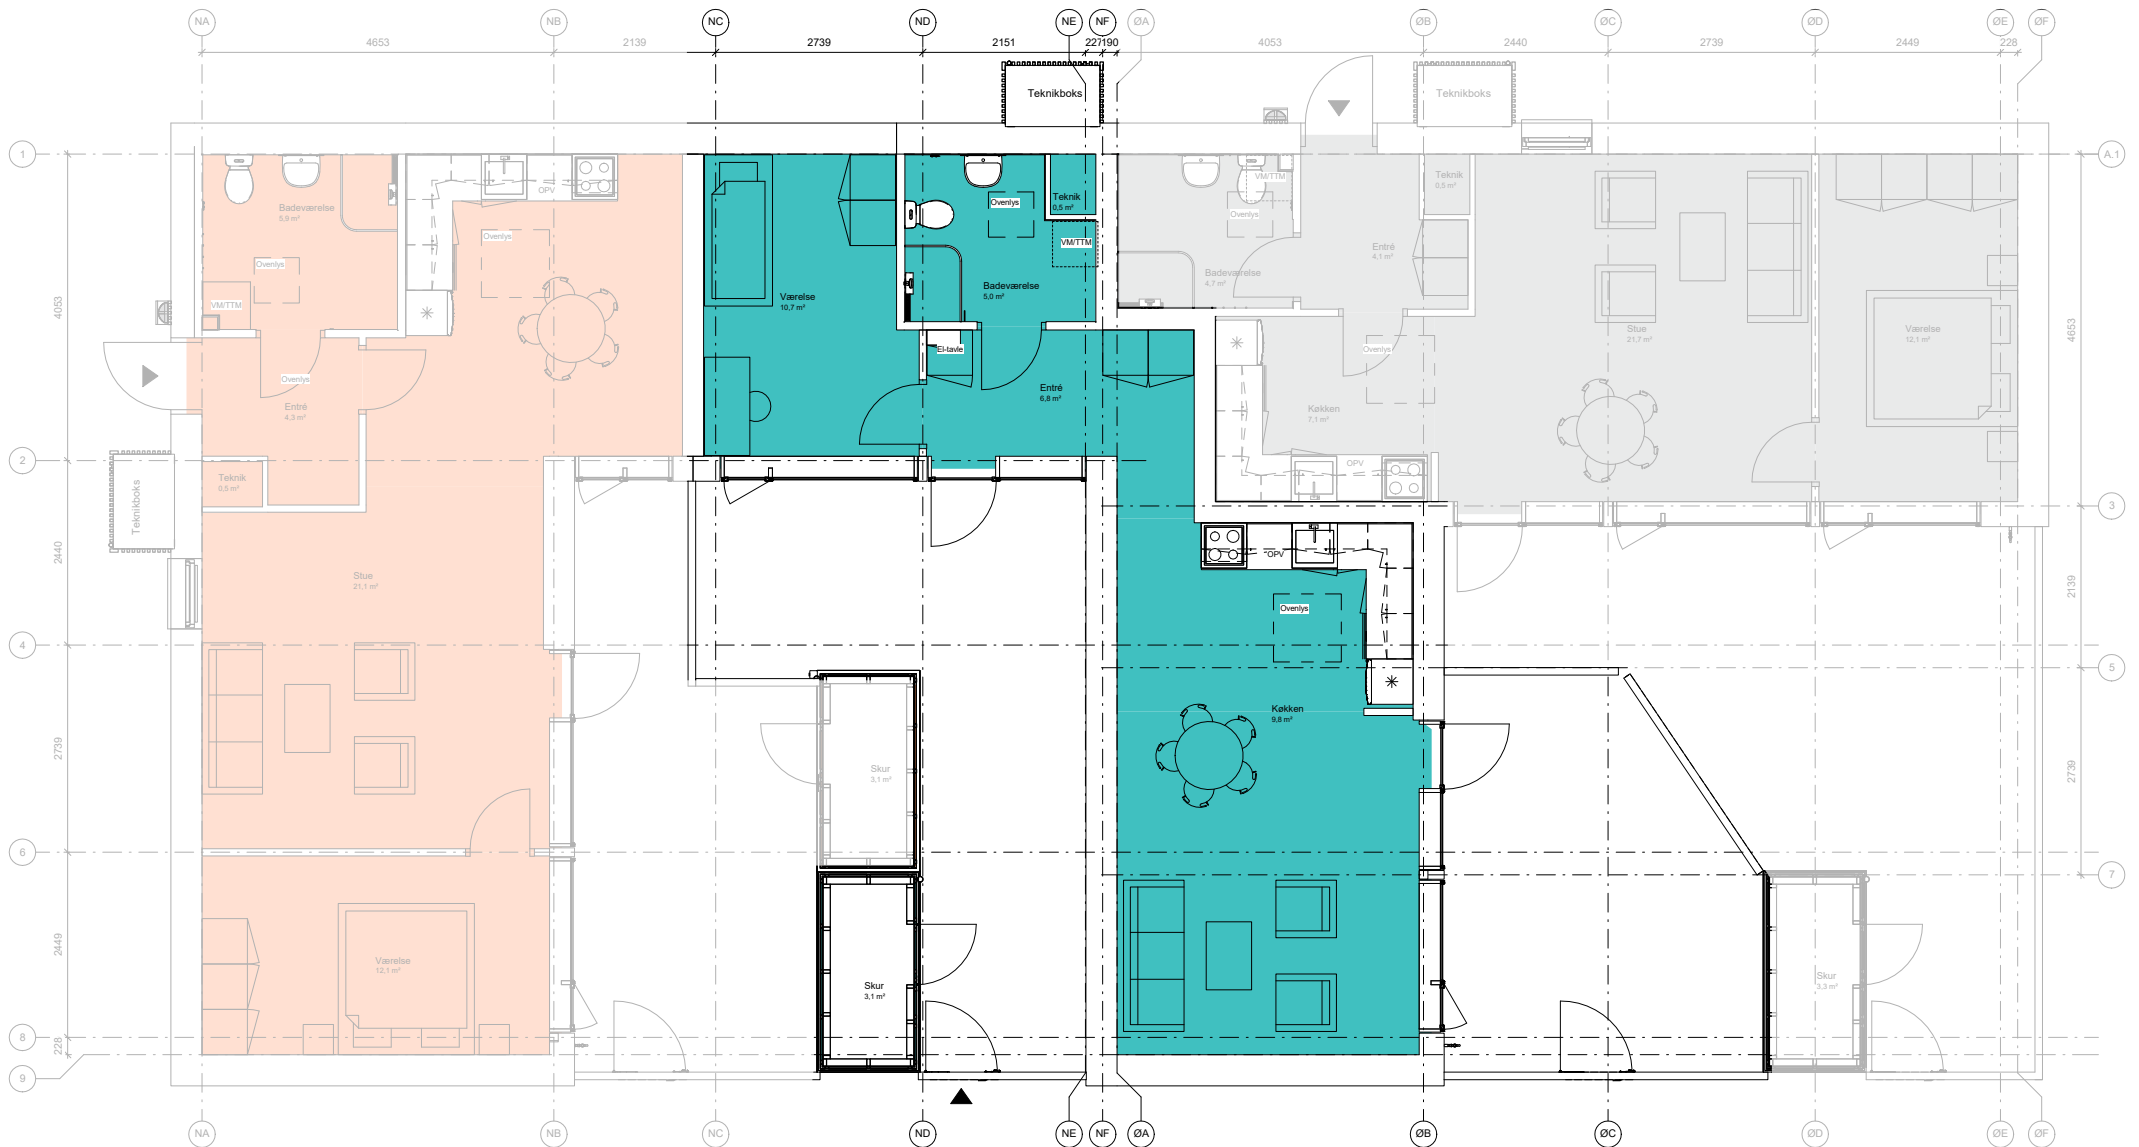

TYPE 2B-S

Samlet areal (brutto): 65,4 m²

Adresser:

Vægten 2CD
Hjulet 14BC

OPDELTE BOLIGER - Albertslund Syd