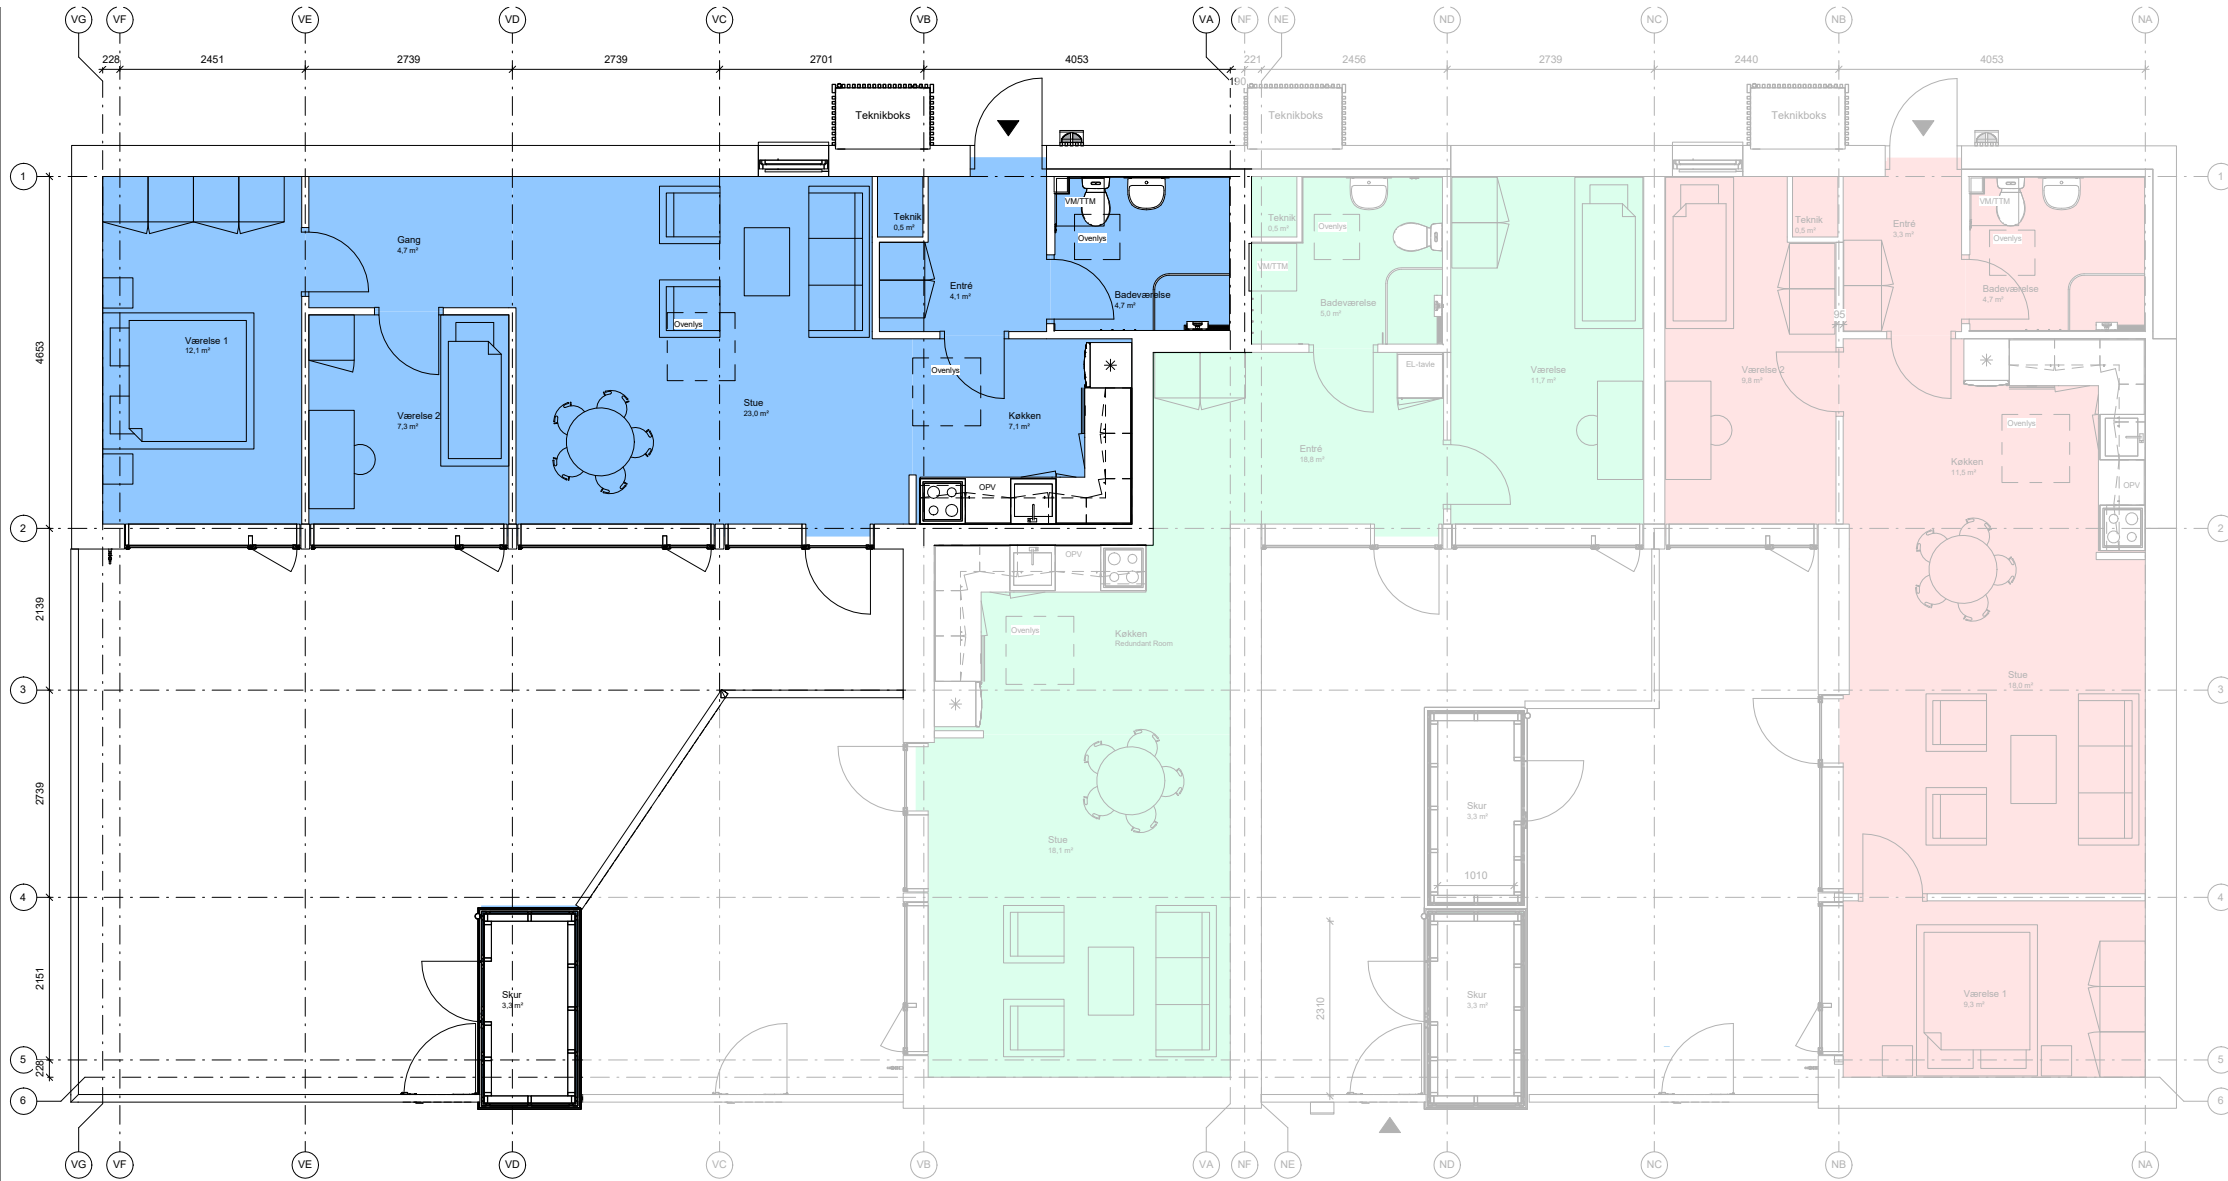

TYPE 5

Samlet areal (brutto): 78,1 m²

Adresser:

Hjulet 13A

OPDELTE BOLIGER - Albertslund Syd