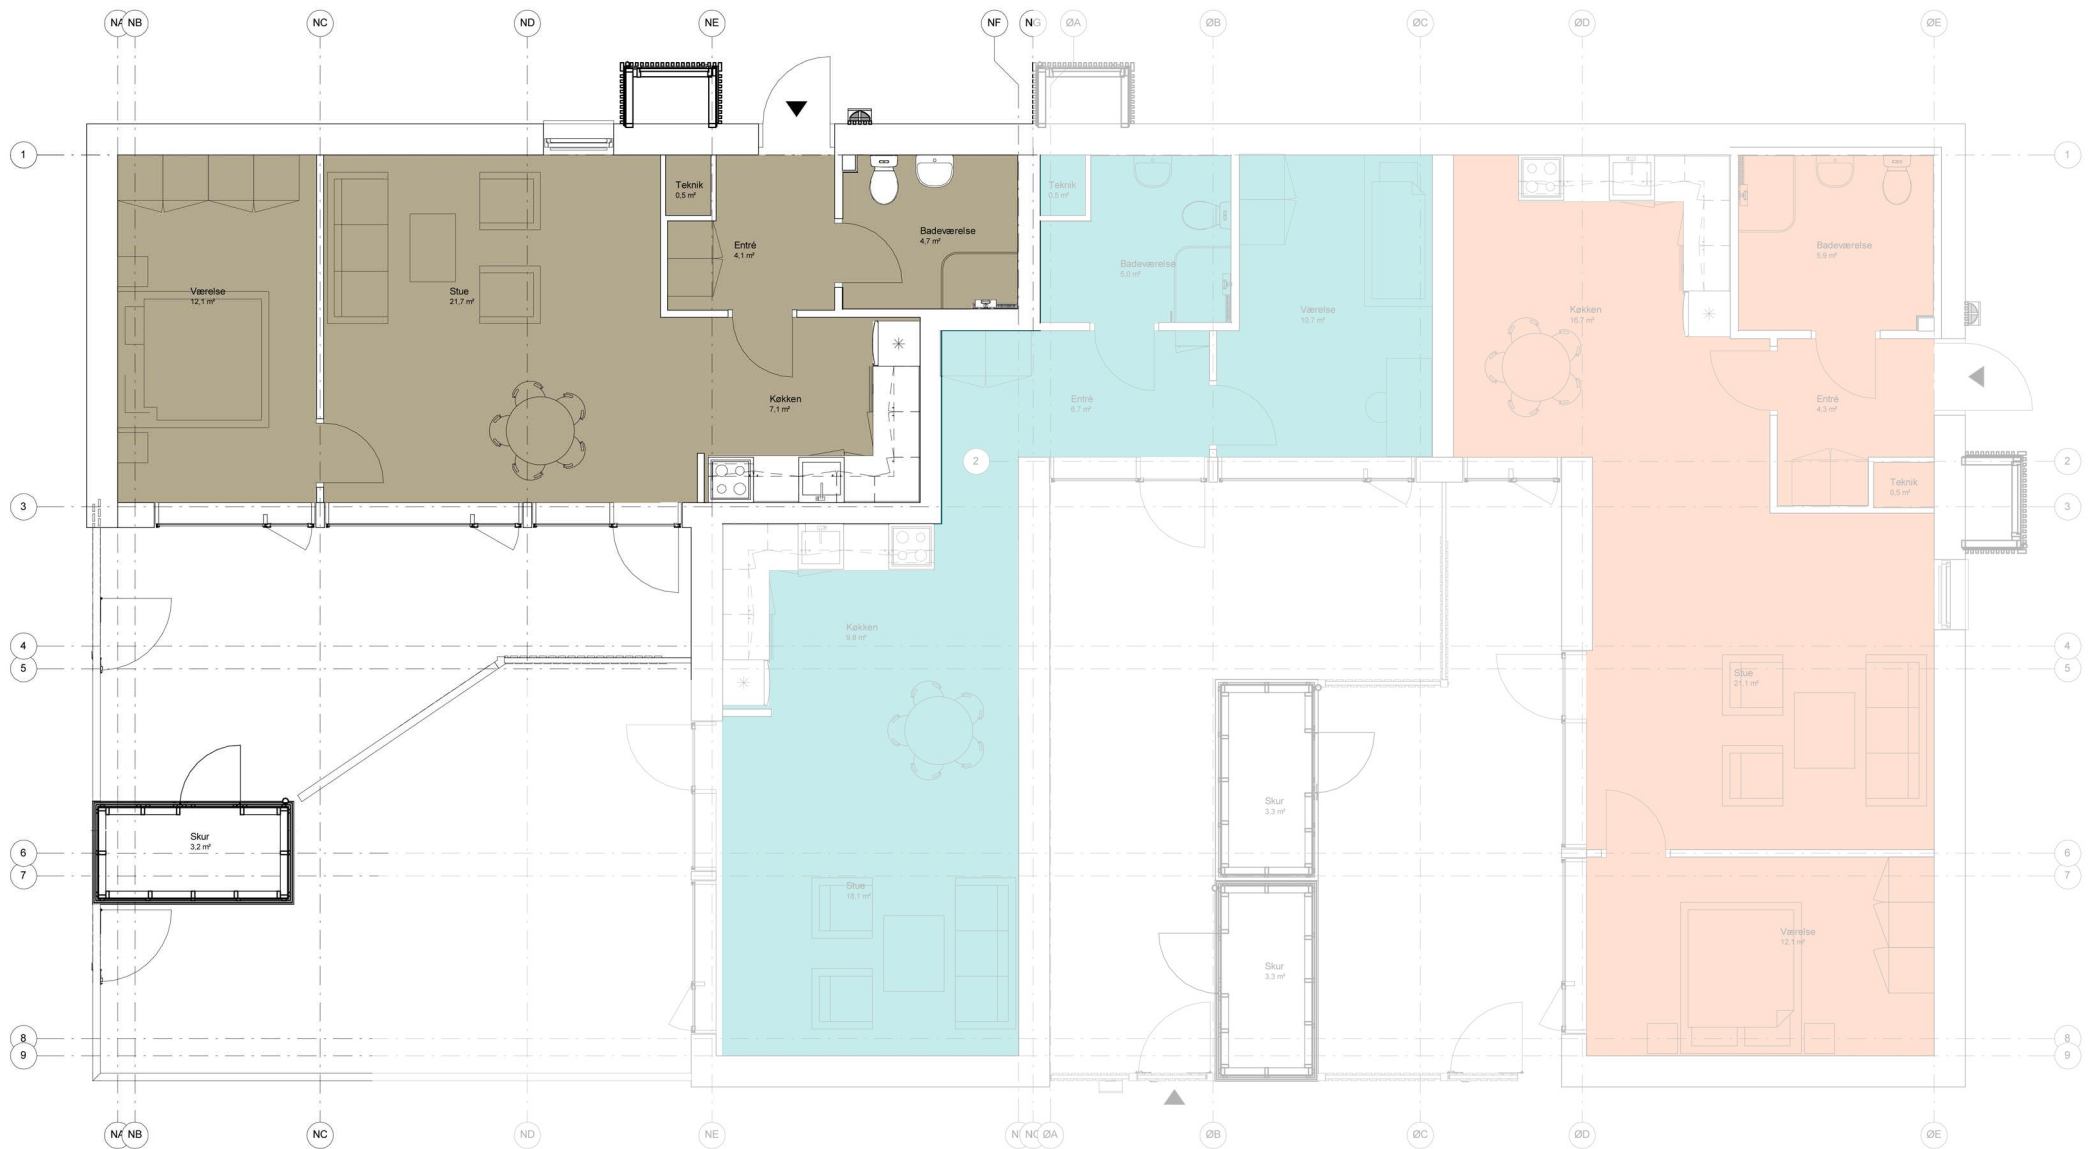

OPDELTE BOLIGER

Albertslund Syd

OVERSIGT OVER BOLIGTYPER
22. oktober 2019

Tegnestuen Vandkunsten

TYPE 1A

Samlet areal (brutto): 62,1 m²

Adresser:

Vægten 2A
Ankeret 10A, 10C
Hjulet 2A, 13C, 14A
Svanen 4A, 8D, 10D, 12D, 14D

OPDELTE BOLIGER - Albertslund Syd

TYPE 1A-S

Samlet areal (brutto): 62,1 m²

Adresser:

Hjulet 2D, 14C

Svanen 7A, 8B, 10B, 11A, 12B, 14B

OPDELTE BOLIGER - Albertslund Syd

TYPE 1B

Samlet areal (brutto): 62,1 m²

Adresser:

Svanen 7D, 11D

OPDELTE BOLIGER - Albertslund Syd

TYPE 1B-S

Samlet areal (brutto): 62,1 m²

Adresser:

Vægten 2D

OPDELTE BOLIGER - Albertslund Syd

TYPE 2A

Samlet areal (brutto): 68,6 m²

Adresser:

Vægten 2AB
Ankeret 10AB, 10CD
Hjulet 2AB, 13AB, 13CD
Svanen 4AB, 7CD, 11CD

OPDELTE BOLIGER - Albertslund Syd

TYPE 2A-S

Samlet areal (brutto): 68,6 m²