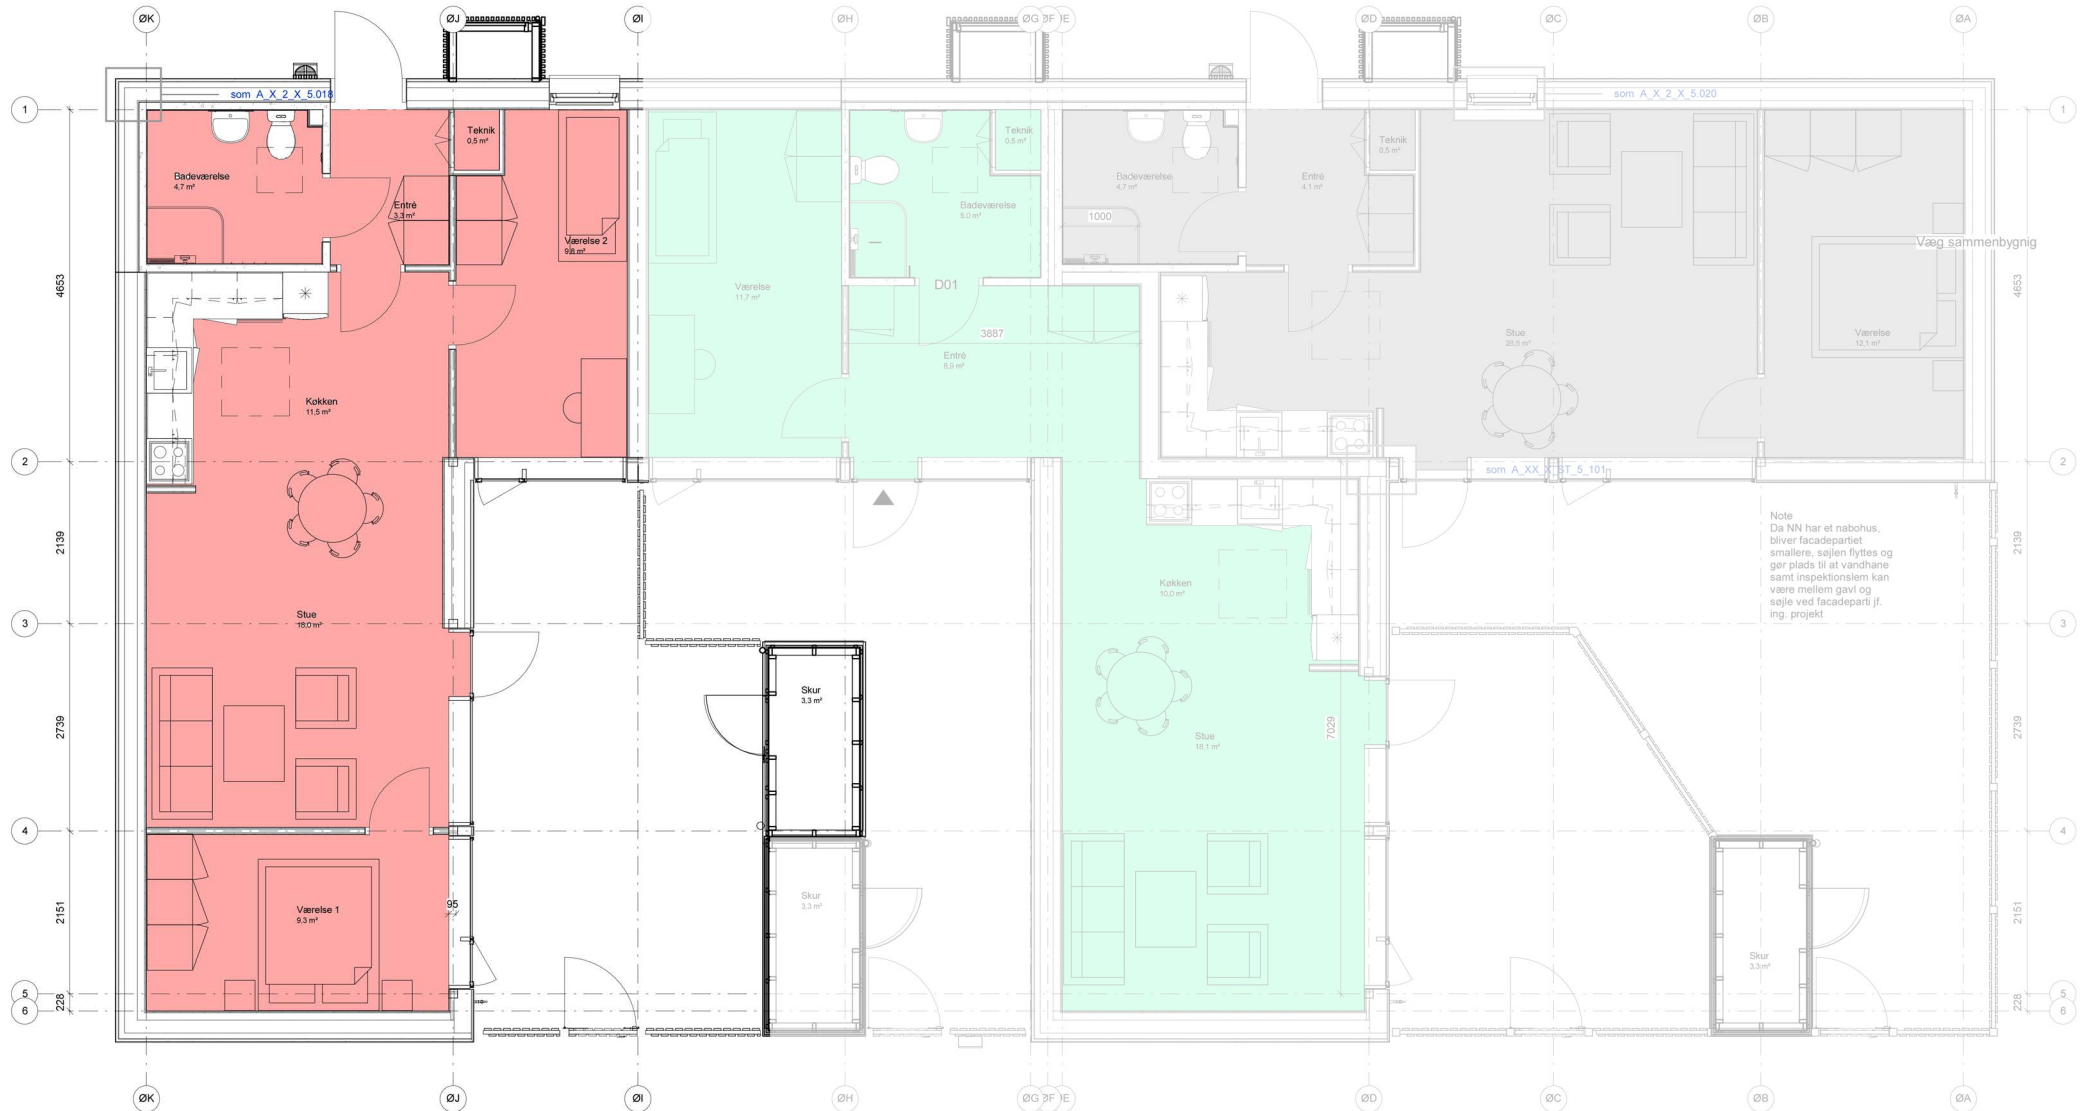

Samlet areal (brutto): 71,8 m²

Adresser:

Vægten 2B
Ankeret 10B, 10D
Hjulet 2B, 13B, 13D
Svanen 4B, 16B

OPDELTE BOLIGER - Albertslund Syd

TYPE 3-S

Samlet areal (brutto): 71,8 m²

Adresser:

Hjulet 2C

Svanen 7B, 8A, 10A, 11B, 12A, 14A

OPDELTE BOLIGER - Albertslund Syd

TYPE 4

Samlet areal (brutto): 75,3 m²

Adresser:

Hjulet 14D

Svanen 7C, 8C, 10C, 11C, 12C, 14C

OPDELTE BOLIGER - Albertslund Syd