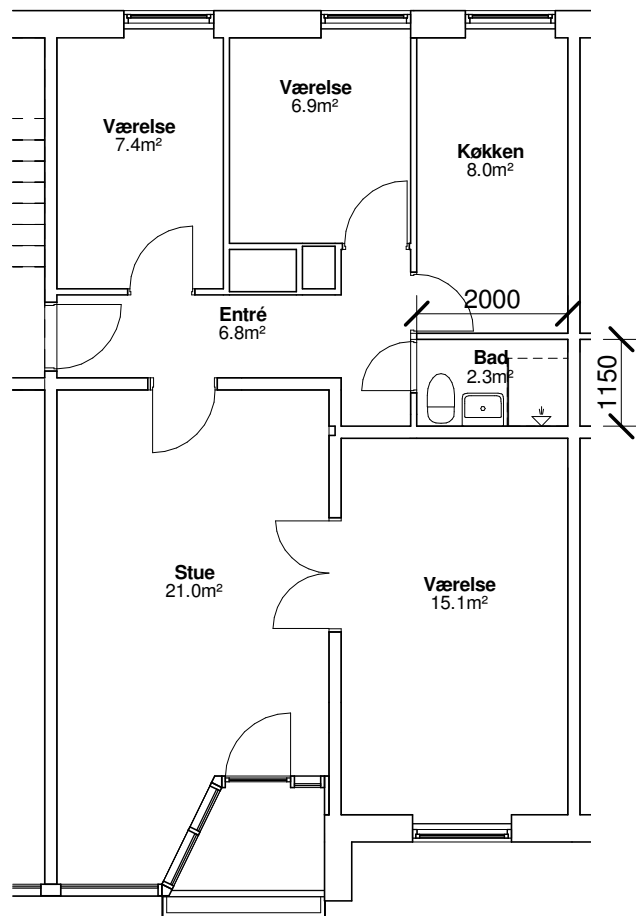

* Gøres tilgængelig

 Gård Vest
Eksisterende forhold
 1 : 100

Gård Vest
Fremtidig
 1 : 100

Adresse

Bygning 6
 Roskildevej 239, 1. tv.
 Roskildevej 239, 2. tv.

Eksisterende forhold

1 : 100

Fremtidig