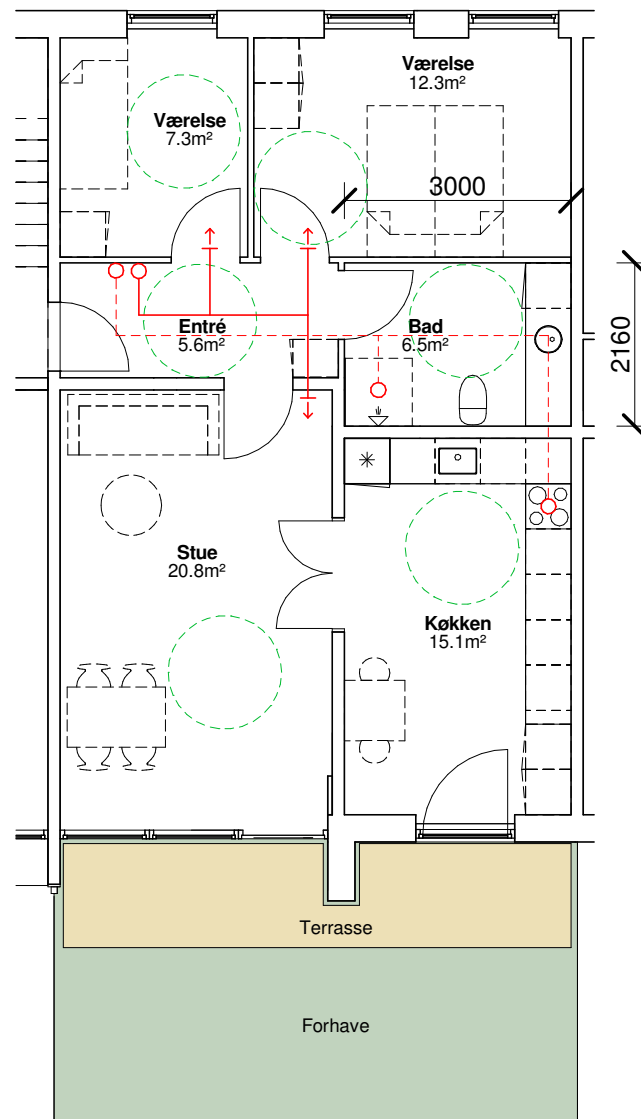

* Gøres tilgængelig

 Gård Vest
Eksisterende forhold
 1 : 100

Gård Vest
Fremtidig
 1 : 100

Adresse

Bygning 6
 Roskildevej 239, 1. tv.
 Roskildevej 239, 2. tv.

Eksisterende forhold

1 : 100

Fremtidig