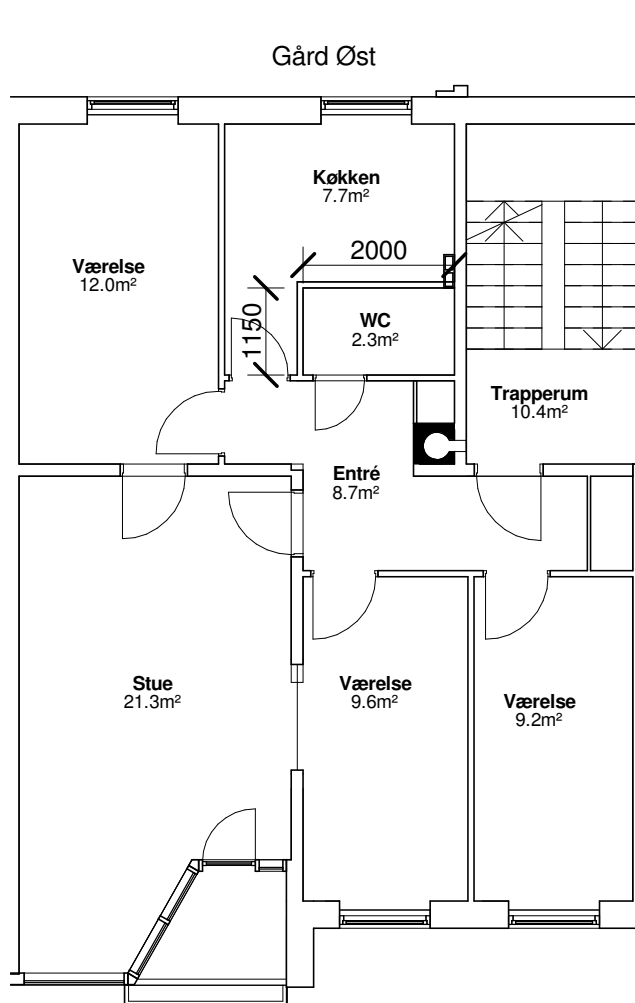

Gård Vest
Eksisterende forhold
1 : 100