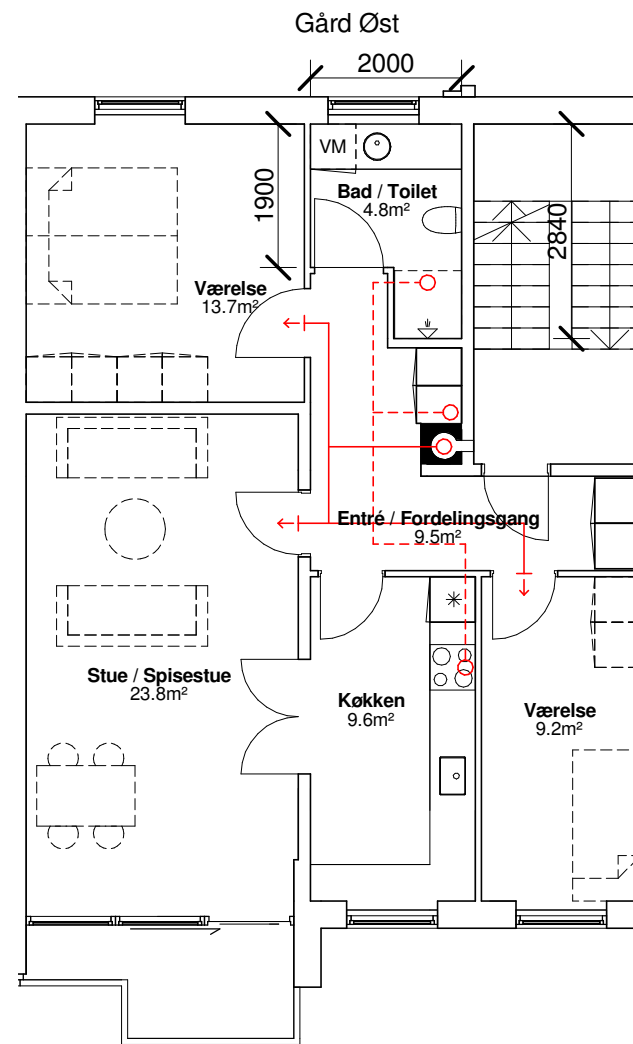

Gård Vest
Fremtidig
1 : 100

Adresse

Bygning 6
Roskildevej 239, 1. tv.
Roskildevej 239, 2. tv.